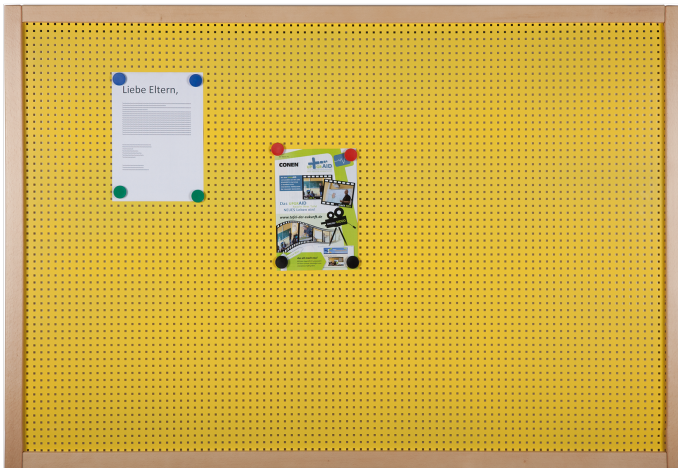

LTB 206

PRODUKTDATENBLATT
WWW.MOEBELWERK-NIESKY.DE

LOCHBLECHTAFEL

MIT BUCHE-RAHMEN, B/H/T: 206X106X4 CM

PRODUKTBESCHREIBUNG

"Die Gaaanz Breite". Die stabile Lochblechtafel bietet viel Platz für die unterschiedlich(st)en Informationen - sie hat übrigens noch 3 Nachbarinnen in anderer Größe. Der stabile Dekorrahmen aus transparent lackierter massiver Buche umschließt das magnethaftende Lochblech und bildet den schlichten und dauerhaften Abschluss. Den Farbwunsch für die Blechfarbe teilen Sie uns bitte mit. Die Lochblechtafel ist fest an der Wand zu montieren. Das Montagematerial sowie die Wandaufhängung werden von uns geliefert. Die Montage an der richtigen Stelle können sowohl Ihr Hausmeister oder aber unsere Mitarbeiter bei der Anlieferung ausführen, bitte entscheiden Sie dieses bei der Bestellung. Die Tafel hat die Maße B/H/T: 206x106x4 cm. (Die effektiv nutzbare Fläche beträgt 198x98 cm.)

Zubehör

EIGENSCHAFTEN

- Lochblechtafel in Rahmenbauweise
- Verdeckte Befestigung des stabilen Massivholzrahmens
- Magnetische Grundfläche
- Große Farbauswahl für beanspruchungsfähige Blechfläche

Wandmontiert

02.04.2026
Seite 1/2

Artikelnummer	LTB 206	
Breite / Höhe / Tiefe	2060 mm / 1060 mm / 40 mm	81.1" / 41.7" / 1.6"
Gewicht	22 kg	48.5 lbs
Montageart	Wandmontiert	
Einsatzbereich	Krippe, Kindergarten, Grundschule	
Material	Holz, Lochblech	