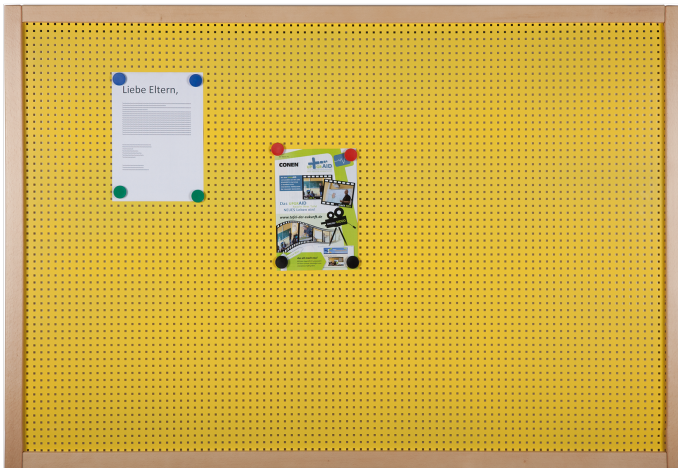

## LOCHBLECHTAFEL

MIT BUCHE-RAHMEN, B/H/T: 206X106X4 CM

### PRODUKTBESCHREIBUNG

"Die Gaaanz Breite". Die stabile Lochblechtafel bietet viel Platz für die unterschiedlich(st)en Informationen - sie hat übrigens noch 3 Nachbarinnen in anderer Größe. Der stabile Dekorrahmen aus transparent lackierter massiver Buche umschließt das magnethaftende Lochblech und bildet den schlichten und dauerhaften Abschluss. Den Farbwunsch für die Blechfarbe teilen Sie uns bitte mit. Die Lochblechtafel ist fest an der Wand zu montieren. Das Montagematerial sowie die Wandaufhängung werden von uns geliefert. Die Montage an der richtigen Stelle können sowohl Ihr Hausmeister oder aber unsere Mitarbeiter bei der Anlieferung ausführen, bitte entscheiden Sie dieses bei der Bestellung. Die Tafel hat die Maße B/H/T: 206x106x4 cm. (Die effektiv nutzbare Fläche beträgt 198x98 cm.)

### EIGENSCHAFTEN

- Lochblechtafel in Rahmenbauweise
- Verdeckte Befestigung des stabilen Massivholzrahmens
- Magnetische Grundfläche
- Große Farbauswahl für beanspruchungsfähige Blechfläche

Wandmontiert

02.04.2026  
Seite 1/2

Artikelnummer	LTB 206	
Breite / Höhe / Tiefe	2060 mm / 1060 mm / 40 mm	81.1" / 41.7" / 1.6"
Gewicht	22 kg	48.5 lbs
Montageart	Wandmontiert	
Einsatzbereich	Krippe, Kindergarten, Grundschule	
Material	Holz, Lochblech	