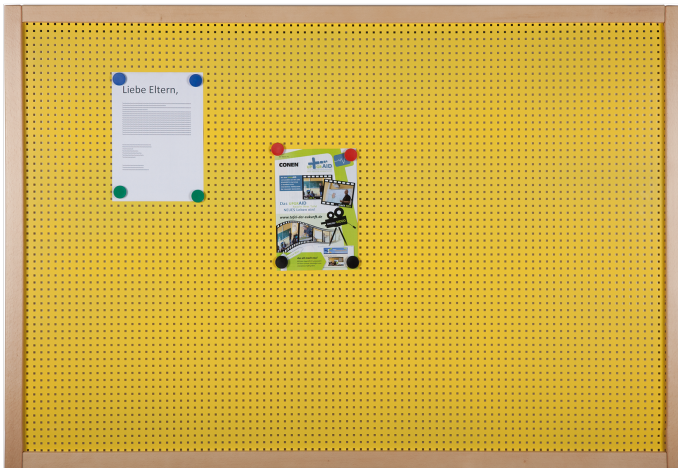

LTB 156

PRODUKTDATENBLATT
WWW.MOEBELWERK-NIESKY.DE

LOCHBLECHTAFEL

MIT BUCHE-RAHMEN, B/H/T: 156X106X4 CM

PRODUKTBESCHREIBUNG

"Die Grooöße". Die stabile Lochblechtafel bietet viel Platz für die unterschiedlich(st)en Informationen - sie hat übrigens noch 3 Nachbarinnen in anderer Größe. Der stabile Dekorrahmen aus transparent lackierter massiver Buche umschließt das magnethaftende Lochblech und bildet den schlichten und dauerhaften Abschluss. Den Farbwunsch für die Blechfarbe teilen Sie uns bitte mit. Die Lochblechtafel ist fest an der Wand zu montieren. Das Montagematerial sowie die Wandaufhängung werden von uns geliefert. Die Montage an der richtigen Stelle können sowohl Ihr Hausmeister oder aber unsere Mitarbeiter bei der Anlieferung ausführen, bitte entscheiden Sie dieses bei der Bestellung. Die Tafel hat die Maße B/H/T: 156x106x4 cm. (Die effektiv nutzbare Fläche beträgt 148x98 cm.)

Zubehör

EIGENSCHAFTEN

- Lochblechtafel in Rahmenbauweise
- Verdeckte Befestigung des stabilen Massivholzrahmens
- Magnetische Grundfläche
- Große Farbauswahl für beanspruchungsfähige Blechfläche

Wandmontiert

02.04.2026
Seite 1/2

Artikelnummer	LTB 156	
Breite / Höhe / Tiefe	1560 mm / 1060 mm / 40 mm	61.4" / 41.7" / 1.6"
Gewicht	17 kg	37.5 lbs
Montageart	Wandmontiert	
Einsatzbereich	Krippe, Kindergarten, Grundschule	
Material	Holz, Lochblech	