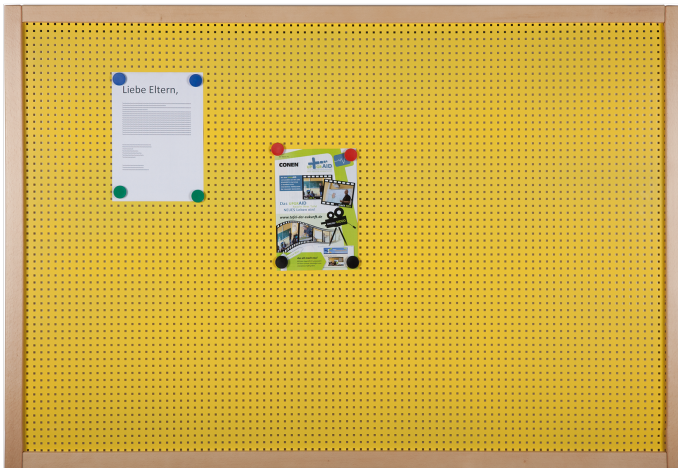

LTB 156

PRODUKTDATENBLATT
WWW.MOEBELWERK-NIESKY.DE

LOCHBLECHTAFEL

MIT BUCHE-RAHMEN, B/H/T: 156X106X4 CM

PRODUKTBESCHREIBUNG

"Die Grooöße". Die stabile Lochblechtafel bietet viel Platz für die unterschiedlich(st)en Informationen - sie hat übrigens noch 3 Nachbarinnen in anderer Größe. Der stabile Dekorrahmen aus transparent lackierter massiver Buche umschließt das magnethaftende Lochblech und bildet den schlichten und dauerhaften Abschluss. Den Farbwunsch für die Blechfarbe teilen Sie uns bitte mit. Die Lochblechtafel ist fest an der Wand zu montieren. Das Montagematerial sowie die Wandaufhängung werden von uns geliefert. Die Montage an der richtigen Stelle können sowohl Ihr Hausmeister oder aber unsere Mitarbeiter bei der Anlieferung ausführen, bitte entscheiden Sie dieses bei der Bestellung. Die Tafel hat die Maße B/H/T: 156x106x4 cm. (Die effektiv nutzbare Fläche beträgt 148x98 cm.)

Zubehör

EIGENSCHAFTEN

- Lochblechtafel in Rahmenbauweise
- Verdeckte Befestigung des stabilen Massivholzrahmens
- Magnetische Grundfläche
- Große Farbauswahl für beanspruchungsfähige Blechfläche

Wandmontiert

Artikelnummer	LTB 156	
Breite / Höhe / Tiefe	1560 mm / 1060 mm / 40 mm	61.4" / 41.7" / 1.6"
Gewicht	17 kg	37.5 lbs
Montageart	Wandmontiert	
Einsatzbereich	Krippe, Kindergarten, Grundschule	
Material	Holz, Lochblech	