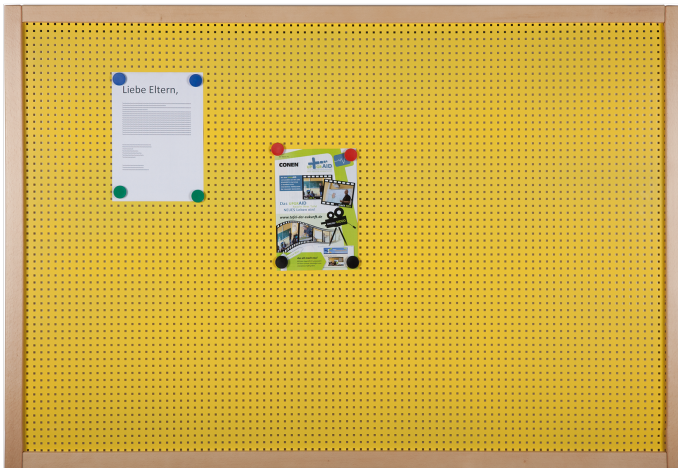

LTB 106

PRODUKTDATENBLATT
WWW.MOEBELWERK-NIESKY.DE

LOCHBLECHTAFEL

MIT BUCHE-RAHMEN, B/H/T: 106X106X4 CM

PRODUKTBESCHREIBUNG

"Die Quadaatische". Die stabile Lochblechtafel bietet viel Platz für die unterschiedlich(st)en Informationen - sie hat übrigens noch 3 Nachbarinnen in anderer Größe. Der stabile Dekorrahmen aus transparent lackierter massiver Buche umschließt das magnethaftende Lochblech und bildet den schlichten und dauerhaften Abschluss. Den Farbwunsch für die Blechfarbe teilen Sie uns bitte mit. Die Lochblechtafel ist fest an der Wand zu montieren. Das Montagematerial sowie die Wandaufhängung werden von uns geliefert. Die Montage an der richtigen Stelle können sowohl Ihr Hausmeister oder aber unsere Mitarbeiter bei der Anlieferung ausführen, bitte entscheiden Sie dieses bei der Bestellung. Die Tafel hat die Maße B/H/T: 106x106x4 cm. (Die effektiv nutzbare Fläche beträgt 98x98 cm.)

Zubehör

EIGENSCHAFTEN

- Lochblechtafel in Rahmenbauweise
- Verdeckte Befestigung des stabilen Massivholzrahmens
- Magnetische Grundfläche
- Große Farbauswahl für beanspruchungsfähige Blechfläche

Wandmontiert

02.04.2026
Seite 1/2

Artikelnummer	LTB 106	
Breite / Höhe / Tiefe	1060 mm / 1060 mm / 40 mm	41.7" / 41.7" / 1.6"
Gewicht	12 kg	26.5 lbs
Montageart	Wandmontiert	
Einsatzbereich	Krippe, Kindergarten, Grundschule	
Material	Holz, Lochblech	