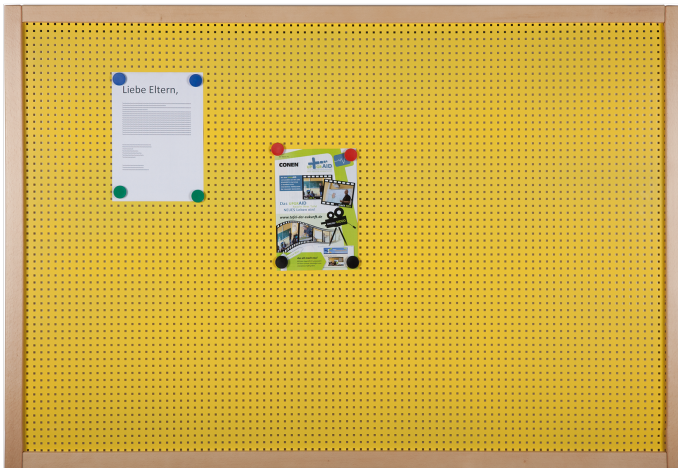

LTB 106

PRODUKTDATENBLATT
WWW.MOEBELWERK-NIESKY.DE

LOCHBLECHTAFEL

MIT BUCHE-RAHMEN, B/H/T: 106X106X4 CM

PRODUKTBESCHREIBUNG

"Die Quadaatische". Die stabile Lochblechtafel bietet viel Platz für die unterschiedlich(st)en Informationen - sie hat übrigens noch 3 Nachbarinnen in anderer Größe. Der stabile Dekorrahmen aus transparent lackierter massiver Buche umschließt das magnethaftende Lochblech und bildet den schlichten und dauerhaften Abschluss. Den Farbwunsch für die Blechfarbe teilen Sie uns bitte mit. Die Lochblechtafel ist fest an der Wand zu montieren. Das Montagematerial sowie die Wandaufhängung werden von uns geliefert. Die Montage an der richtigen Stelle können sowohl Ihr Hausmeister oder aber unsere Mitarbeiter bei der Anlieferung ausführen, bitte entscheiden Sie dieses bei der Bestellung. Die Tafel hat die Maße B/H/T: 106x106x4 cm. (Die effektiv nutzbare Fläche beträgt 98x98 cm.)

Zubehör

EIGENSCHAFTEN

- Lochblechtafel in Rahmenbauweise
- Verdeckte Befestigung des stabilen Massivholzrahmens
- Magnetische Grundfläche
- Große Farbauswahl für beanspruchungsfähige Blechfläche

Wandmontiert

Artikelnummer	LTB 106	
Breite / Höhe / Tiefe	1060 mm / 1060 mm / 40 mm	41.7" / 41.7" / 1.6"
Gewicht	12 kg	26.5 lbs
Montageart	Wandmontiert	
Einsatzbereich	Krippe, Kindergarten, Grundschule	
Material	Holz, Lochblech	