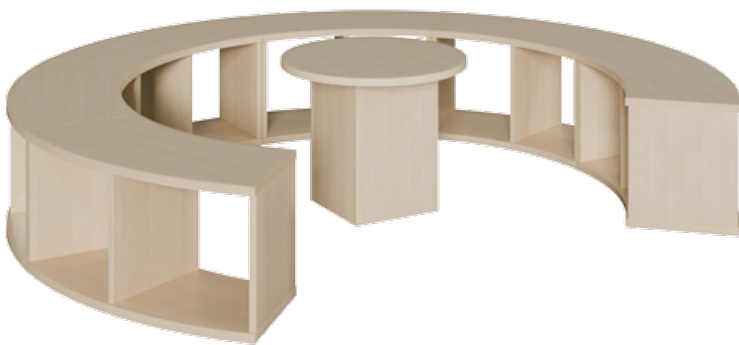

## SITZRONDELL MIT TISCH, 7-TEILIG

DM/H: 230X40/48 CM, 6 BÄNKE, 1 TISCH

### PRODUKTBESCHREIBUNG

Ob zum Morgenkreis, einer Gesangsrunde oder der Lesestunde - das Sitzrondell ist schnell zusammengeschoben und als Kreis offen ein-oder mehrteilig gestaltbar. Wie wäre es mit einer Anordnung als Welle? Die Bänke haben 2 offene Fächer, der Tisch ergänzt die "runde Sache".

### EIGENSCHAFTEN

- 6 Bänke mit Sitzhöhe 40 cm
- Bänke Außendurchmesser 230 cm
- 1 Tisch in Höhe 48 cm
- Tisch Durchmesser 60 cm

Freistehend

A company of CONEN GROUP

Seite 1/2

MWN Möbelwerk Niesky GmbH  
Neuhöfer Str. 9  
02906 Niesky  
Deutschland