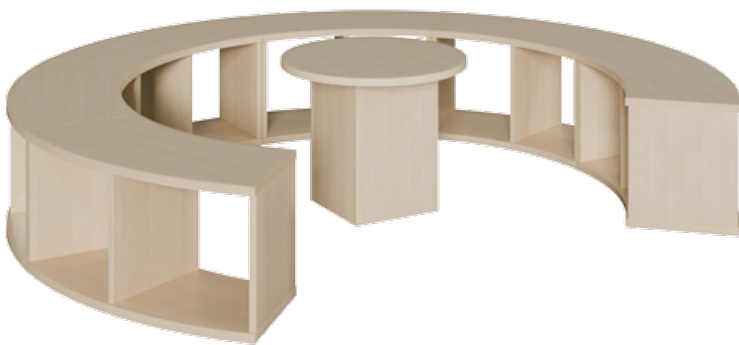

SG 230

PRODUKTDATENBLATT
WWW.MOEBELWERK-NIESKY.DE

SITZRONDELL MIT TISCH, 7-TEILIG

DM/H: 230X40/48 CM, 6 BÄNKE, 1 TISCH

PRODUKTBESCHREIBUNG

Ob zum Morgenkreis, einer Gesangsrunde oder der Lesestunde - das Sitzrondell ist schnell zusammengeschoben und als Kreis offen ein-oder mehrteilig gestaltbar. Wie wäre es mit einer Anordnung als Welle? Die Bänke haben 2 offene Fächer, der Tisch ergänzt die "runde Sache".

Zubehör

EIGENSCHAFTEN

- 6 Bänke mit Sitzhöhe 40 cm
- Bänke Außendurchmesser 230 cm
- 1 Tisch in Höhe 48 cm
- Tisch Durchmesser 60 cm

Freistehend

A company of CONEN GROUP

Seite 1/2

MWN Möbelwerk Niesky GmbH
Neuhöfer Str. 9
02906 Niesky
Deutschland