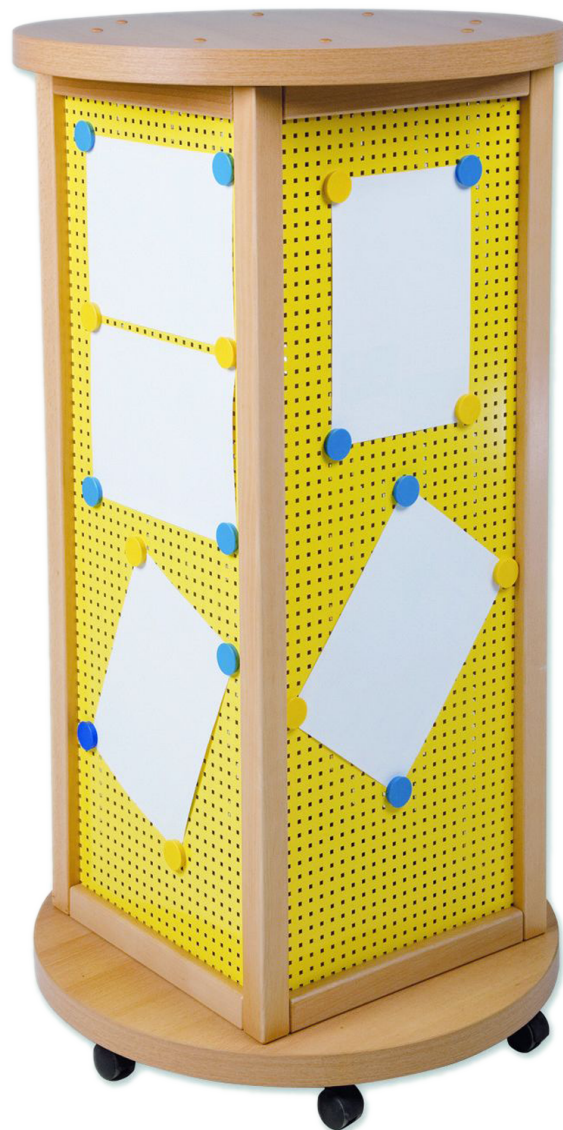

LITFASSÄULE, INFOSÄULE IN QUADERFORM MIT LOCHBLECHFÜLLUNG, FAHRBAR

B/H/T: 70X190X70 CM

PRODUKTBESCHREIBUNG

Die quadratische Litfaßsäule mit Stollenrahmen und Lochblechfüllung ist in 3 Höhen lieferbar. Für das Lochblech unserer Infosäulen stehen verschiedene RAL- Farben zur Auswahl. Das Lochblech ist in einen massiven Stollenrahmen aus Buche Massivholz eingefasst.

Die runden Deckel- und Bodenplatten der quadratischen Lochblechsäule sind in dekorgleich zu den haben einen Durchmesser von 700 mm und sind 38 mm stark.

Durch 5 große Rollen, davon 2 feststellbar, lässt sich die Säule leicht verfahren.

Zubehör

EIGENSCHAFTEN

- Litfaßsäule fahrbar
- Materialmix Holz / Stahl
- Alle 4 Seiten mit Lochblechfüllung, pulverbeschichtet nach RAL und magnetaftend
- fahrbar durch 5 Rollen
- Ober- und Unterplatte passend zu Massivholzrahmen in Dekor Buche
- Stahlflächen in Buche Massivholz Stollenrahmen eingefasst
- Gesamthöhe: 130, 160 oder 190 cm,
- \varnothing 70 cm

Fahrbar

Artikelnummer	LS LB 119	
Breite	700 mm	27.6"
Höhe	1900 mm	74.8"
Gewicht	50 kg	110.2 lbs
Montageart	Fahrbar	
Einsatzbereich	Kindergarten, Grundschule, Weiterführende Schule, Büro und Objekt	
Eigenschaften	magnethaftend	
Material	Holz, Lochblech, Melaminplatte	
Form	Quadratisch	