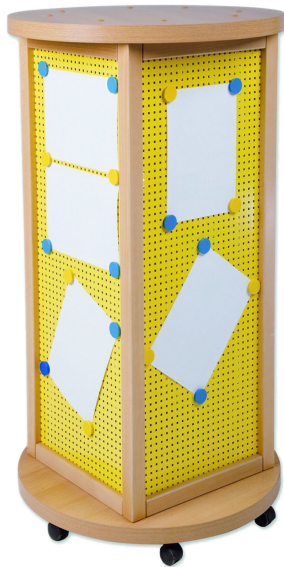

## LITFASSÄULE, INFOSÄULE IN QUADERFORM MIT LOCHBLECHFÜLLUNG, FAHRBAR

B/H/T: 70X160X70 CM

### PRODUKTBESCHREIBUNG

Die quadratische Litfaßsäule mit Stollenrahmen und Lochblechfüllung ist in 3 Höhen lieferbar. Für das Lochblech unserer Infosäulen stehen verschiedene RAL- Farben zur Auswahl. Das Lochblech ist in einen massiven Stollenrahmen aus Buche Massivholz eingefasst.

Die runden Deckel- und Bodenplatten der quadratischen Lochblechsäule sind in dekorgleich zu den haben einen Durchmesser von 700 mm und sind 38 mm stark.

Durch 5 große Rollen, davon 2 feststellbar, lässt sich die Säule leicht verfahren.

### EIGENSCHAFTEN

- Litfaßsäule fahrbar
- Materialmix Holz / Stahl
- Alle 4 Seiten mit Lochblechfüllung, pulverbeschichtet nach RAL und magnethaftend
- fahrbar durch 5 Rollen
- Ober- und Unterplatte passend zu Massivholzrahmen in Dekor Buche
- Stahlflächen in Buche Massivholz Stollenrahmen eingefasst
- Gesamthöhe: 130, 160 oder 190 cm,
- Ø 70 cm