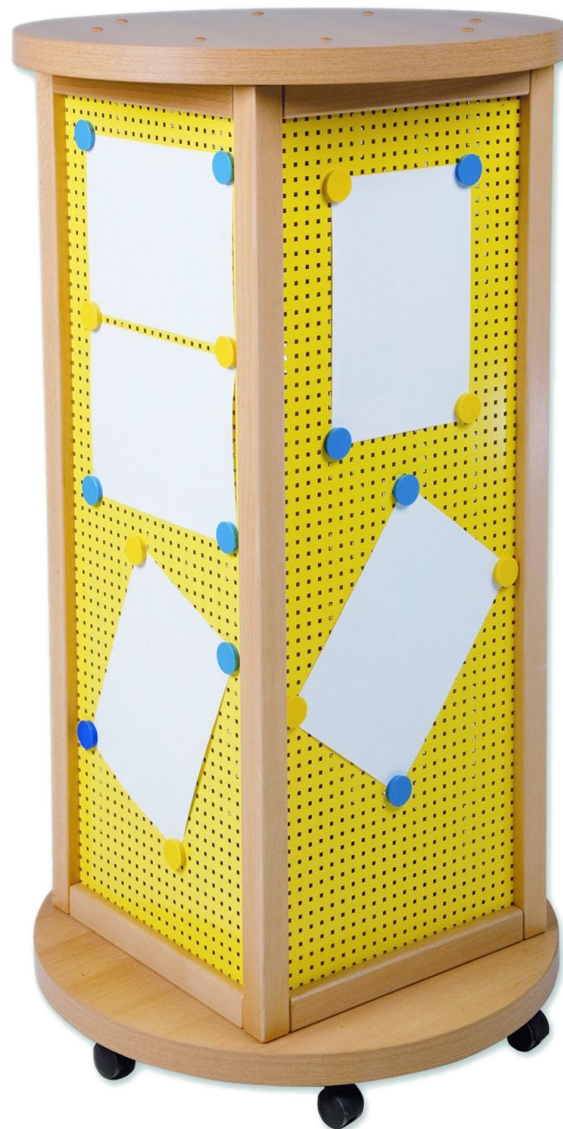

LITFASSÄULE, INFOSÄULE IN QUADERFORM MIT LOCHBLECHFÜLLUNG, FAHRBAR

B/H/T: 70X160X70 CM

PRODUKTBESCHREIBUNG

Die quadratische Litfaßsäule mit Stollenrahmen und Lochblechfüllung ist in 3 Höhen lieferbar. Für das Lochblech unserer Infosäulen stehen verschiedene RAL- Farben zur Auswahl. Das Lochblech ist in einen massiven Stollenrahmen aus Buche Massivholz eingefasst.

Die runden Deckel- und Bodenplatten der quadratischen Lochblechsäule sind in dekorgleich zu den haben einen Durchmesser von 700 mm und sind 38 mm stark.

Durch 5 große Rollen, davon 2 feststellbar, lässt sich die Säule leicht verfahren.

Zubehör

EIGENSCHAFTEN

- Litfaßsäule fahrbar
- Materialmix Holz / Stahl
- Alle 4 Seiten mit Lochblechfüllung, pulverbeschichtet nach RAL und magnetaftend
- fahrbar durch 5 Rollen
- Ober- und Unterplatte passend zu Massivholzrahmen in Dekor Buche
- Stahlflächen in Buche Massivholz Stollenrahmen eingefasst
- Gesamthöhe: 130, 160 oder 190 cm,
- \varnothing 70 cm

Fahrbar

Artikelnummer	LS LB 116	
Breite	700 mm	27.6"
Höhe	1600 mm	63"
Montageart	Fahrbar	
Einsatzbereich	Kindergarten, Grundschule, Weiterführende Schule, Büro und Objekt	
Eigenschaften	magnethaftend	
Material	Holz, Lochblech, Melaminplatte	
Form	Quadratisch	