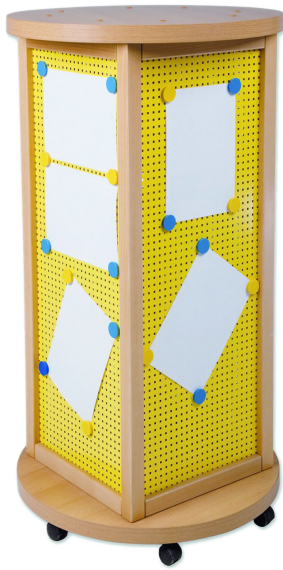

LITFASSÄULE, INFOSÄULE IN QUADERFORM MIT LOCHBLECHFÜLLUNG, FAHRBAR

B/H/T: 70X160X70 CM

PRODUKTBESCHREIBUNG

Die quadratische Litfaßsäule mit Stollenrahmen und Lochblechfüllung ist in 3 Höhen lieferbar. Für das Lochblech unserer Infosäulen stehen verschiedene RAL- Farben zur Auswahl. Das Lochblech ist in einen massiven Stollenrahmen aus Buche Massivholz eingefasst.

Die runden Deckel- und Bodenplatten der quadratischen Lochblechsäule sind in dekorgleich zu den haben einen Durchmesser von 700 mm und sind 38 mm stark.

Durch 5 große Rollen, davon 2 feststellbar, lässt sich die Säule leicht verfahren.

Zubehör

EIGENSCHAFTEN

- Litfaßsäule fahrbar
- Materialmix Holz / Stahl
- Alle 4 Seiten mit Lochblechfüllung, pulverbeschichtet nach RAL und magnetaftend
- fahrbar durch 5 Rollen
- Ober- und Unterplatte passend zu Massivholzrahmen in Dekor Buche
- Stahlflächen in Buche Massivholz Stollenrahmen eingefasst
- Gesamthöhe: 130, 160 oder 190 cm,
- \varnothing 70 cm

Fahrbar

Artikelnummer	LS LB 116	
Breite	700 mm	27.6"
Höhe	1600 mm	63"
Montageart	Fahrbar	
Einsatzbereich	Kindergarten, Grundschule, Weiterführende Schule, Büro und Objekt	
Eigenschaften	magnethaftend	
Material	Holz, Lochblech, Melaminplatte	
Form	Quadratisch	