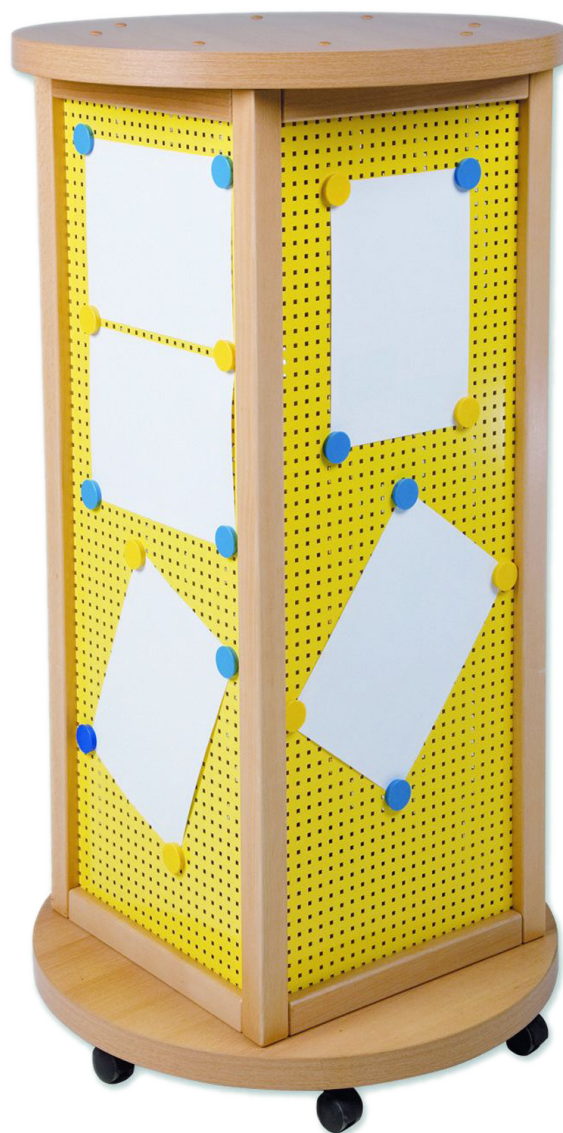

LITFASSÄULE, INFOSÄULE IN QUADERFORM MIT LOCHBLECHFÜLLUNG, FAHRBAR

B/H/T: 70X130X70 CM

PRODUKTBESCHREIBUNG

Die quadratische Litfaßsäule mit Stollenrahmen und Lochblechfüllung ist in 3 Höhen lieferbar. Für das Lochblech unserer Infosäulen stehen verschiedene RAL- Farben zur Auswahl. Das Lochblech ist in einen massiven Stollenrahmen aus Buche Massivholz eingefasst.

Die runden Deckel- und Bodenplatten der quadratischen Lochblechsäule sind in dekorgleich zu den haben einen Durchmesser von 700 mm und sind 38 mm stark.

Durch 5 große Rollen, davon 2 feststellbar, lässt sich die Säule leicht verfahren.

Zubehör

EIGENSCHAFTEN

- Litfaßsäule fahrbar
- Materialmix Holz / Stahl
- Alle 4 Seiten mit Lochblechfüllung, pulverbeschichtet nach RAL und magnetaftend
- fahrbar durch 5 Rollen
- Ober- und Unterplatte passend zu Massivholzrahmen in Dekor Buche
- Stahlflächen in Buche Massivholz Stollenrahmen eingefasst
- Gesamthöhe: 130, 160 oder 190 cm,
- \varnothing 70 cm

Fahrbar

Artikelnummer	LS LB 113	
Breite	700 mm	27.6"
Höhe	1300 mm	51.2"
Montageart	Fahrbar	
Einsatzbereich	Kindergarten, Grundschule, Weiterführende Schule, Büro und Objekt	
Eigenschaften	magnethaftend	
Material	Holz, Lochblech, Melaminplatte	
Form	Quadratisch	