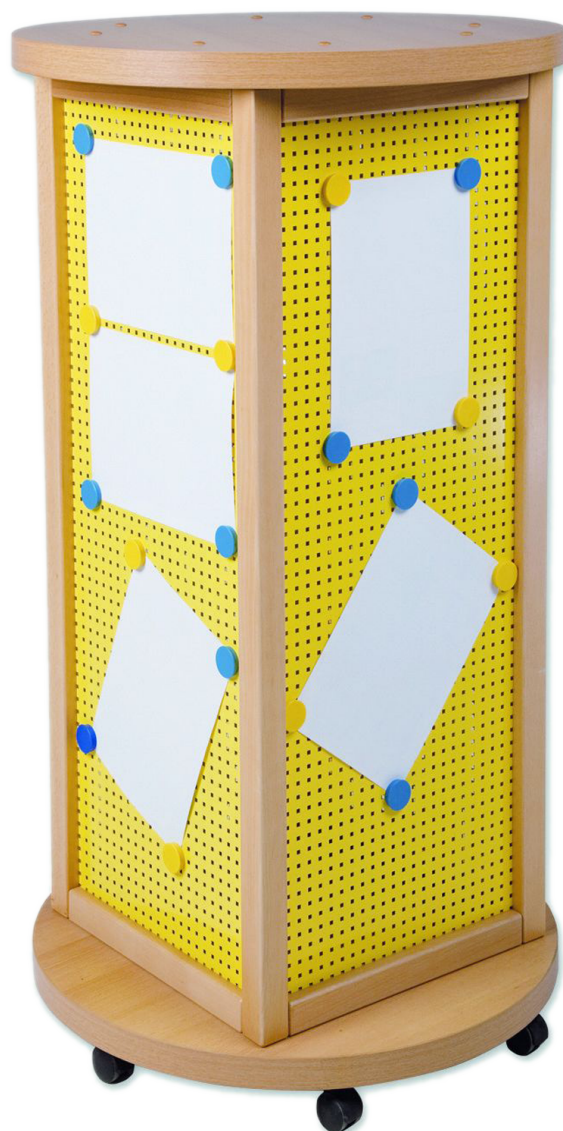

Artikelnummer	LS LB 113	
Breite	700 mm	27.6"
Höhe	1300 mm	51.2"
Montageart	Fahrbar	
Einsatzbereich	Kindergarten, Grundschule, Weiterführende Schule, Büro und Objekt	
Eigenschaften	magnethaftend	
Material	Holz, Lochblech, Melaminplatte	
Form	Quadratisch	

Möbelwerk Niesky GmbH
Neuhofer Straße 4-6
02906 Niesky
Deutschland

T +49 3588 2537-0
F +49 3588 2537-30
E info@moebelwerk-niesky.de
www.moebelwerk-niesky.de

© Copyright by Möbelwerk Niesky GmbH

02.04.2026
Seite 2/2