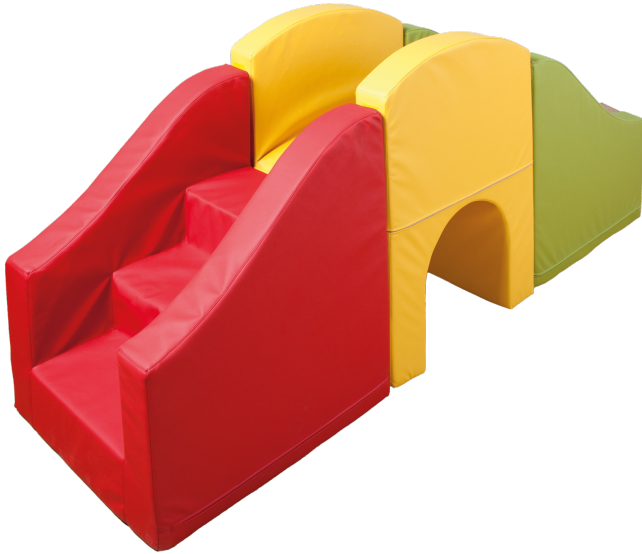

KSE-BMS

PRODUKTDATENBLATT
WWW.MOEBELWERK-NIESKY.DE

BABY MOTORIK-UND KRABELSET

3- TEILIG, B/H/T: 210X72-87X60 CM, KUNSTLEDER

PRODUKTBESCHREIBUNG

Das 3-teilige Set besteht aus Rampe, Brücke mit Tunnel und einer Treppe. Der weiche Schaumstoffkern ist mit abwischbarem Kunstleder bezogen. Die Teile können mittels Klettverschluss miteinander verbunden werden.

Gesamtmaße B/H/T: 210x72-87x60 cm

Zubehör

EIGENSCHAFTEN

- Weicher Schaumstoffkern mit Kunstlederbezug
- leicht abwischbar
- phthalatfrei
- flammenhemmend
- mit Klettverschluss

Freistehend

Artikelnummer	KSE-BMS	
Länge	2100 mm	82.7"
Breite	600 mm	23.6"
Höhe	720 mm - 870 mm	28.3" - 34.3"
Montageart	Freistehend	
Einsatzbereich	Krippe, Kindergarten	
Material	Kunstleder, Schaumstoff	