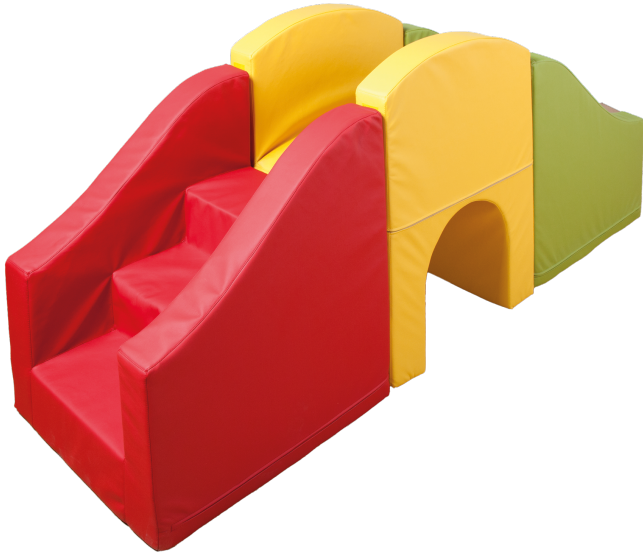

KSE-BMS

PRODUKTDATENBLATT
WWW.MOEBELWERK-NIESKY.DE

BABY MOTORIK-UND KRABELSET

3- TEILIG, B/H/T: 210X72-87X60 CM, KUNSTLEDER

PRODUKTBESCHREIBUNG

Das 3-teilige Set besteht aus Rampe, Brücke mit Tunnel und einer Treppe. Der weiche Schaumstoffkern ist mit abwischbarem Kunstleder bezogen. Die Teile können mittels Klettverschluss miteinander verbunden werden.

Gesamtmaße B/H/T: 210x72-87x60 cm

Zubehör

EIGENSCHAFTEN

- Weicher Schaumstoffkern mit Kunstlederbezug
- leicht abwischbar
- phthalatfrei
- flammenhemmend
- mit Klettverschluss

Freistehend

Artikelnummer	KSE-BMS	
Länge	2100 mm	82.7"
Breite	600 mm	23.6"
Höhe	720 mm - 870 mm	28.3" - 34.3"
Montageart	Freistehend	
Einsatzbereich	Krippe, Kindergarten	
Material	Kunstleder, Schaumstoff	