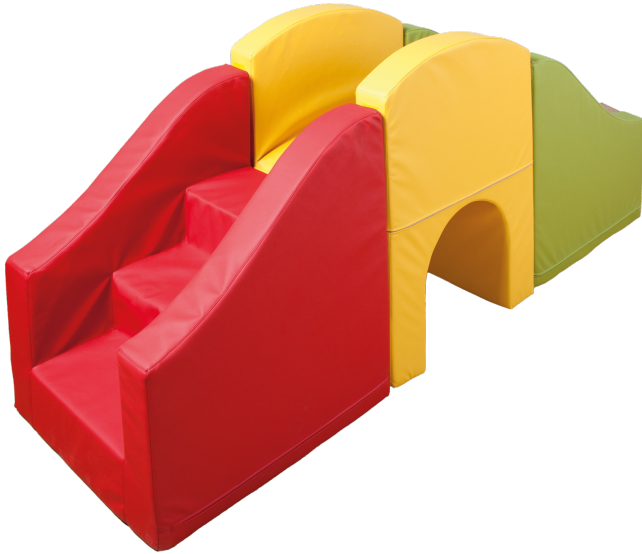

## BABY MOTORIK-UND KRABELSET

3- TEILIG, B/H/T: 210X72-87X60 CM, KUNSTLEDER

### PRODUKTBESCHREIBUNG

Das 3-teilige Set besteht aus Rampe, Brücke mit Tunnel und einer Treppe. Der weiche Schaumstoffkern ist mit abwischbarem Kunstleder bezogen. Die Teile können mittels Klettverschluss miteinander verbunden werden.

Gesamtmaße B/H/T: 210x72-87x60 cm

### EIGENSCHAFTEN

- Weicher Schaumstoffkern mit Kunstlederbezug
- leicht abwischbar
- phthalatfrei
- flammenhemmend
- mit Klettverschluss

Freistehend

Artikelnummer	KSE-BMS	
Länge	2100 mm	82.7"
Breite	600 mm	23.6"
Höhe	720 mm - 870 mm	28.3" - 34.3"
Montageart	Freistehend	
Einsatzbereich	Krippe, Kindergarten	
Material	Kunstleder, Schaumstoff	