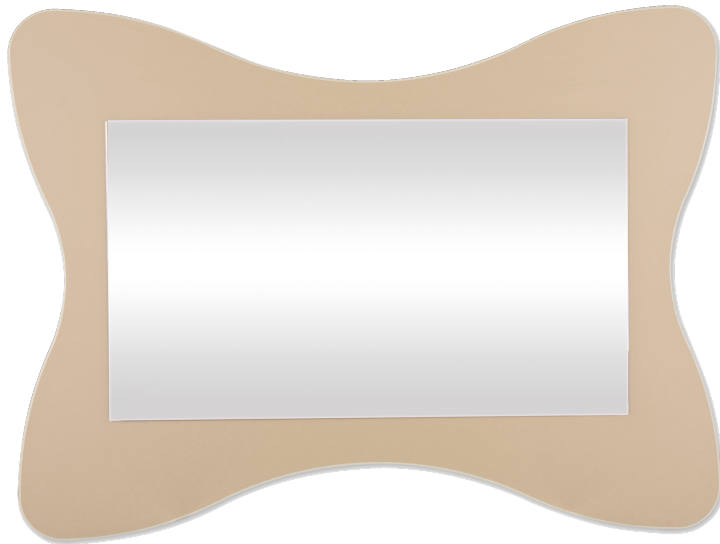

## RAHMENLOSER SPIEGEL

B/H: 80X60 CM, AUF FARBIGER PLATTE, SCHMETTERLINGSKONTUR ALS QUERFORMAT

### PRODUKTBESCHREIBUNG

"Eine muntere Spiegelgestaltung mit reicher Auswahl an interessanten Konturen!"  
Unsere Spiegelflächen sind kratzfest und werden durch splitterbindende Folie fest mit der stabilen Grundfläche verbunden. Die Spiegelkanten sind ringsum geschliffen und gefast.  
Sowohl die Spiegelkontur als auch ein ansprechendes Dekor kann ausgewählt werden - die Kantenfarbe wird im Dekor der anderen Möbel des Auftrags oder in Buche-hell ausgeführt.  
Die rahmenlosen Spiegel sind fest an der Wand zu montieren. Das Montagematerial sowie die Wandaufhängung werden von uns geliefert. Die Montage an der richtigen Stelle können sowohl der Hausmeister oder aber unsere Mitarbeiter bei der Anlieferung ausführen, bitte entscheiden Sie dieses bei der Bestellung.  
Ein Spiegel-Schmetterling in der Größe B/H: 80x60 cm! Die Spiegelfläche innerhalb der Kontur ist rechteckig.

### EIGENSCHAFTEN

- Rahmenlose Spiegel
- Sicherheit durch splitterbindende Folie
- Mit geschliffenen und gefasteten Kanten

Wandmontiert

Artikelnummer	SPI F2	
Breite / Höhe / Tiefe	800 mm / 600 mm / 25 mm	31.5" / 23.6" / 1"
Montageart	Wandmontiert	
Einsatzbereich	Krippe, Kindergarten, Grundschule	
Material	Glas, Melaminplatte	
Sicherheitshinweise	Vorsicht zerbrechlich	