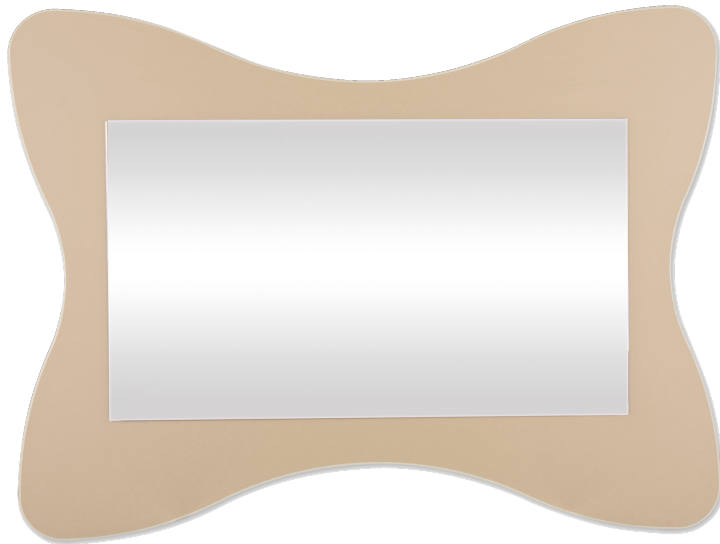

RAHMENLOSER SPIEGEL

B/H: 80X60 CM, AUF FARBIGER PLATTE, SCHMETTERLINGSKONTUR ALS QUERFORMAT

PRODUKTBESCHREIBUNG

"Eine muntere Spiegelgestaltung mit reicher Auswahl an interessanten Konturen!"
Unsere Spiegelflächen sind kratzfest und werden durch splitterbindende Folie fest mit der stabilen Grundfläche verbunden. Die Spiegelkanten sind ringsum geschliffen und gefast.
Sowohl die Spiegelkontur als auch ein ansprechendes Dekor kann ausgewählt werden - die Kantenfarbe wird im Dekor der anderen Möbel des Auftrags oder in Buche-hell ausgeführt.
Die rahmenlosen Spiegel sind fest an der Wand zu montieren. Das Montagematerial sowie die Wandaufhängung werden von uns geliefert. Die Montage an der richtigen Stelle können sowohl der Hausmeister oder aber unsere Mitarbeiter bei der Anlieferung ausführen, bitte entscheiden Sie dieses bei der Bestellung.
Ein Spiegel-Schmetterling in der Größe B/H: 80x60 cm! Die Spiegelfläche innerhalb der Kontur ist rechteckig.

Zubehör

EIGENSCHAFTEN

- Rahmenlose Spiegel
- Sicherheit durch splitterbindende Folie
- Mit geschliffenen und gefasteten Kanten

Wandmontiert

Artikelnummer	SPI F2	
Breite / Höhe / Tiefe	800 mm / 600 mm / 25 mm	31.5" / 23.6" / 1"
Montageart	Wandmontiert	
Einsatzbereich	Krippe, Kindergarten, Grundschule	
Material	Glas, Melaminplatte	
Sicherheitshinweise	Vorsicht zerbrechlich	