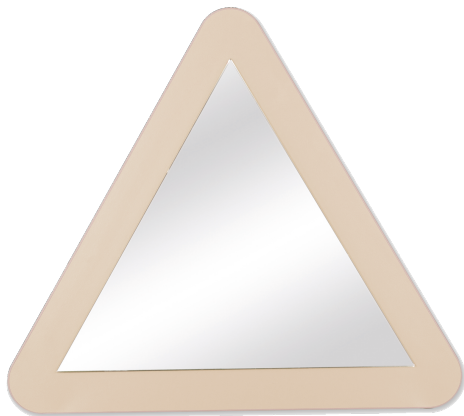

RAHMENLOSER SPIEGEL

B/H: 55X48 CM, AUF FARBIGER PLATTE, DREIECKSKONTUR

PRODUKTBESCHREIBUNG

"Eine muntere Spiegelgestaltung mit reicher Auswahl an interessanten Konturen!"

Unsere Spiegelflächen sind kratzfest und werden durch splitterbindende Folie fest mit der stabilen Grundfläche verbunden. Die Spiegelkanten sind ringsum geschliffen und gefast.

Sowohl die Spiegelkontur als auch ein ansprechendes Dekor kann ausgewählt werden - die Kantenfarbe wird im Dekor der anderen Möbel des Auftrags oder in Buche-hell ausgeführt.

Die rahmenlosen Spiegel sind fest an der Wand zu montieren. Das Montagematerial sowie die Wandaufhängung werden von uns geliefert. Die Montage an der richtigen Stelle können sowohl der Hausmeister oder aber unsere Mitarbeiter bei der Anlieferung ausführen, bitte entscheiden Sie dieses bei der Bestellung. Ein dreieckiger Spiegel mit den Maßen B/H: 55x48 cm. Die Aufhängung ist für 2 Varianten vorbereitet: die Spitze kann wahlweise nach oben oder nach unten zeigend montiert werden.

Die Spiegelfläche ist an die Grundplatten-Kontur angepasst, der Abstand beträgt allseitig ca. 8 cm.

EIGENSCHAFTEN

- Rahmenlose Spiegel
- Sicherheit durch splitterbindende Folie
- Mit geschliffenen und gefasteten Kanten

Zubehör

Wandmontiert

Artikelnummer	SPI D	
Breite / Höhe / Tiefe	550 mm / 480 mm / 25 mm	21.7" / 18.9" / 1"
Gewicht	3 kg	6.6 lbs
Montageart	Wandmontiert	
Einsatzbereich	Krippe, Kindergarten, Grundschule	
Material	Glas, Melaminplatte	
Sicherheitshinweise	Vorsicht zerbrechlich	