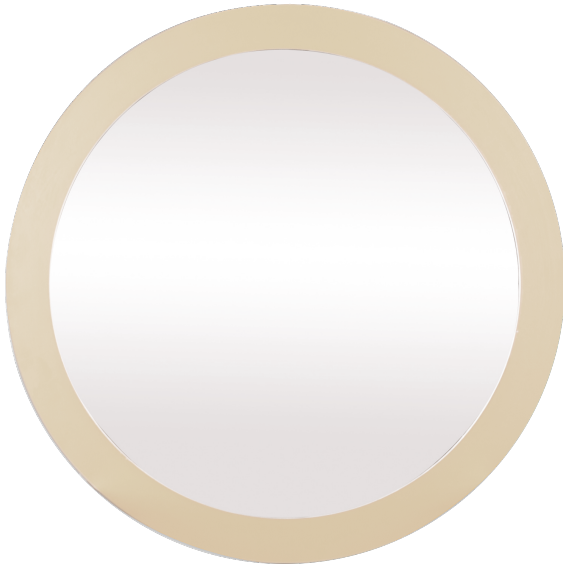

RAHMENLOSER SPIEGEL

AUF FARBIGER PLATTE, KREISKONTUR, DURCHMESSER 60 CM

PRODUKTBESCHREIBUNG

"Eine muntere Spiegelgestaltung mit reicher Auswahl an interessanten Konturen!"
Unsere Spiegelflächen sind kratzfest und werden durch splitterbindende Folie fest mit der stabilen Grundfläche verbunden. Die Spiegelkanten sind ringsum geschliffen und gefast.

Sowohl die Spiegelkontur als auch ein ansprechendes Dekor kann ausgewählt werden - die Kantenfarbe wird im Dekor der anderen Möbel des Auftrags oder in Buche-hell ausgeführt.

Die rahmenlosen Spiegel sind fest an der Wand zu montieren. Das Montagematerial sowie die Wandaufhängung werden von uns geliefert. Die Montage an der richtigen Stelle können sowohl der Hausmeister oder aber unsere Mitarbeiter bei der Anlieferung ausführen, bitte entscheiden Sie dieses bei der Bestellung.

Ein kreisrunder Spiegel mit dem Außen-Durchmesser 60 cm, der Durchmesser der Spiegelfläche ist komfortable 50 cm groß. Einfach: "Eine Runde Sache"!

Zubehör

EIGENSCHAFTEN

- Rahmenlose Spiegel
- Sicherheit durch splitterbindende Folie
- Mit geschliffenen und gefasteten Kanten

Wandmontiert

| Artikelnummer | SPI R | |
|-----------------------|-----------------------------------|--------------------|
| Breite / Höhe / Tiefe | 600 mm / 600 mm / 25 mm | 23.6" / 23.6" / 1" |
| Gewicht | 5 kg | 11 lbs |
| Durchmesser | 600 mm | 23.6" |
| Montageart | Wandmontiert | |
| Einsatzbereich | Krippe, Kindergarten, Grundschule | |
| Material | Glas, Melaminplatte | |
| Sicherheitshinweise | Vorsicht zerbrechlich | |