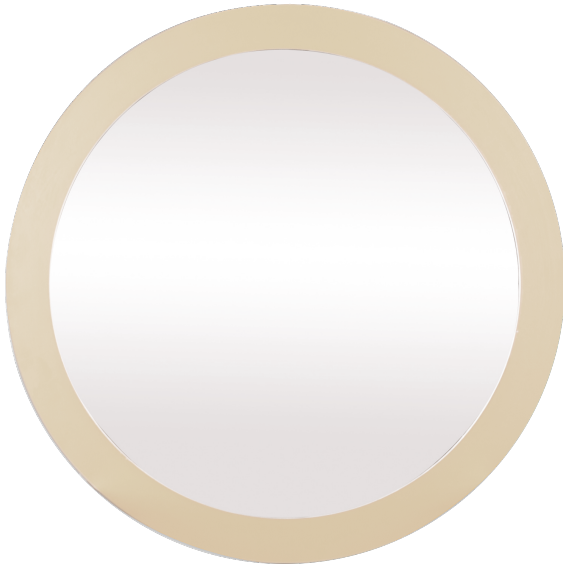

RAHMENLOSER SPIEGEL

AUF FARBIGER PLATTE, KREISKONTUR, DURCHMESSER 60 CM

PRODUKTBESCHREIBUNG

"Eine muntere Spiegelgestaltung mit reicher Auswahl an interessanten Konturen!"
Unsere Spiegelflächen sind kratzfest und werden durch splitterbindende Folie fest mit der stabilen Grundfläche verbunden. Die Spiegelkanten sind ringsum geschliffen und gefast.

Sowohl die Spiegelkontur als auch ein ansprechendes Dekor kann ausgewählt werden - die Kantenfarbe wird im Dekor der anderen Möbel des Auftrags oder in Buche-hell ausgeführt.

Die rahmenlosen Spiegel sind fest an der Wand zu montieren. Das Montagematerial sowie die Wandaufhängung werden von uns geliefert. Die Montage an der richtigen Stelle können sowohl der Hausmeister oder aber unsere Mitarbeiter bei der Anlieferung ausführen, bitte entscheiden Sie dieses bei der Bestellung.

Ein kreisrunder Spiegel mit dem Außen-Durchmesser 60 cm, der Durchmesser der Spiegelfläche ist komfortable 50 cm groß. Einfach: "Eine Runde Sache"!

Zubehör

EIGENSCHAFTEN

- Rahmenlose Spiegel
- Sicherheit durch splitterbindende Folie
- Mit geschliffenen und gefasteten Kanten

Wandmontiert

Artikelnummer	SPI R	
Breite / Höhe / Tiefe	600 mm / 600 mm / 25 mm	23.6" / 23.6" / 1"
Gewicht	5 kg	11 lbs
Durchmesser	600 mm	23.6"
Montageart	Wandmontiert	
Einsatzbereich	Krippe, Kindergarten, Grundschule	
Material	Glas, Melaminplatte	
Sicherheitshinweise	Vorsicht zerbrechlich	