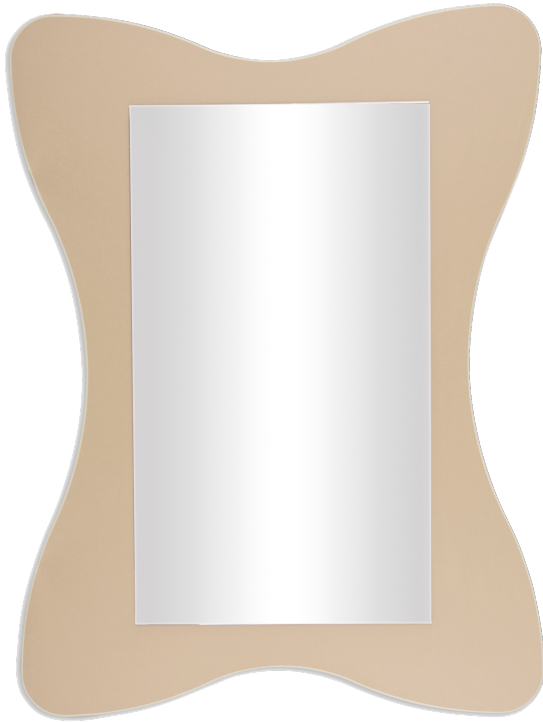

## RAHMENLOSER SPIEGEL

B/H: 60X80 CM, AUF FARBIGER PLATTE, SCHMETTERLINGSKONTUR ALS HOCHFORMAT

### PRODUKTBESCHREIBUNG

"Eine muntere Spiegelgestaltung mit reicher Auswahl an interessanten Konturen!"  
Unsere Spiegelflächen sind kratzfest und werden durch splitterbindende Folie fest mit der stabilen Grundfläche verbunden. Die Spiegelkanten sind ringsum geschliffen und gefast.  
Sowohl die Spiegelkontur als auch ein ansprechendes Dekor kann ausgewählt werden - die Kantenfarbe wird im Dekor der anderen Möbel des Auftrags oder in Buche-hell ausgeführt.  
Die rahmenlosen Spiegel sind fest an der Wand zu montieren. Das Montagematerial sowie die Wandaufhängung werden von uns geliefert. Die Montage an der richtigen Stelle können sowohl der Hausmeister oder aber unsere Mitarbeiter bei der Anlieferung ausführen, bitte entscheiden Sie dieses bei der Bestellung.  
Ein Spiegel-Schmetterling in der Größe B/H: 60x80 cm! Die Spiegelfläche innerhalb der Kontur ist rechteckig.

### EIGENSCHAFTEN

- Rahmenlose Spiegel
- Sicherheit durch splitterbindende Folie
- Mit geschliffenen und gefasteten Kanten

Wandmontiert

Artikelnummer	SPI F1	
Breite / Höhe / Tiefe	600 mm / 800 mm / 25 mm	23.6" / 31.5" / 1"
Montageart	Wandmontiert	
Einsatzbereich	Krippe, Kindergarten, Grundschule	
Material	Glas, Melaminplatte	
Sicherheitshinweise	Vorsicht zerbrechlich	