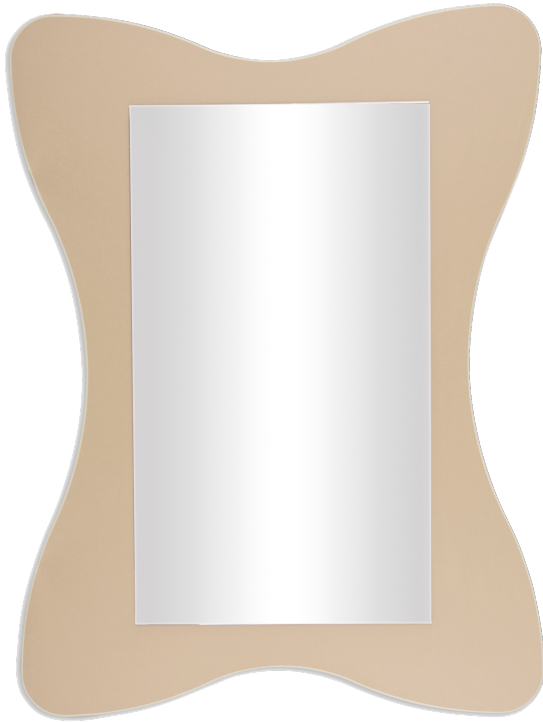

RAHMENLOSER SPIEGEL

B/H: 60X80 CM, AUF FARBIGER PLATTE, SCHMETTERLINGSKONTUR ALS HOCHFORMAT

PRODUKTBESCHREIBUNG

"Eine muntere Spiegelgestaltung mit reicher Auswahl an interessanten Konturen!"
Unsere Spiegelflächen sind kratzfest und werden durch splitterbindende Folie fest mit der stabilen Grundfläche verbunden. Die Spiegelkanten sind ringsum geschliffen und gefast.

Sowohl die Spiegelkontur als auch ein ansprechendes Dekor kann ausgewählt werden - die Kantenfarbe wird im Dekor der anderen Möbel des Auftrags oder in Buche-hell ausgeführt.

Die rahmenlosen Spiegel sind fest an der Wand zu montieren. Das Montagematerial sowie die Wandaufhängung werden von uns geliefert. Die Montage an der richtigen Stelle können sowohl der Hausmeister oder aber unsere Mitarbeiter bei der Anlieferung ausführen, bitte entscheiden Sie dieses bei der Bestellung.

Ein Spiegel-Schmetterling in der Größe B/H: 60x80 cm! Die Spiegelfläche innerhalb der Kontur ist rechteckig.

Zubehör

EIGENSCHAFTEN

- Rahmenlose Spiegel
- Sicherheit durch splitterbindende Folie
- Mit geschliffenen und gefasteten Kanten

Wandmontiert

Artikelnummer	SPI F1	
Breite / Höhe / Tiefe	600 mm / 800 mm / 25 mm	23.6" / 31.5" / 1"
Montageart	Wandmontiert	
Einsatzbereich	Krippe, Kindergarten, Grundschule	
Material	Glas, Melaminplatte	
Sicherheitshinweise	Vorsicht zerbrechlich	