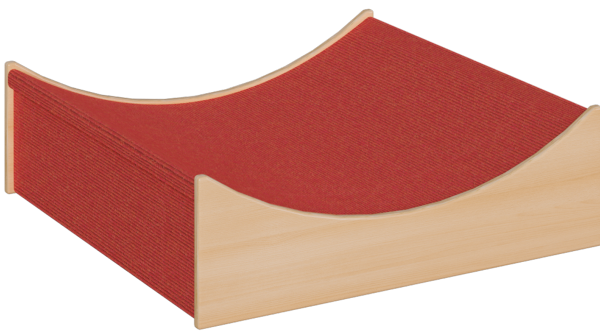

## SPIELPODEST - TAL

B/H/T: 78X24X78 CM, MIT TRETTFORD TEPPICH

### PRODUKTBESCHREIBUNG

Ein stabiles Podest mit weicher Tretford®-Teppichoberfläche ist die Voraussetzung für fast alle kreativen Spiele! Egal, ob geklettert oder balanciert wird, ob Steigen angesagt ist oder ein Bühne zu bauen ist, das Podest ist ein wichtiges Basiselement. Ebenso ist die Gestaltung von Lese- und Spielecken mühelos möglich. Die gerundeten Kanten der Multiplexkonstruktion und besonders die großen Kantenradien der sehr stabilen Teppichplatte reduzieren das Verletzungsrisiko auf ein minimale Wahrscheinlichkeit. Das Podest kann mühelos umgebaut, gehoben, verschoben, weggeräumt oder auch gestapelt werden. Das Multiplexmaterial besteht aus heller freundlicher Birke, die wir für einen langen Einsatz mehrfach transparent lackiert haben. Die Teppichfarbe ist wählbar, bitte bei der Bestellung angeben!

### EIGENSCHAFTEN

- stabile Bauweise aus Multiplex
- beanspruchungs- und widerstandsfähige Teppichoberfläche
- große Radien an der Podestplatte
- helles Birke-Dekor
- gerundete Bauteilkanten, keine scharfen Ecken
- Teppich in verschiedenen Farben wählbar
- Teppich: 80% Kaschmir Ziegenhaar, 20% Schurwolle
- B/H/T: 78x24x78 cm