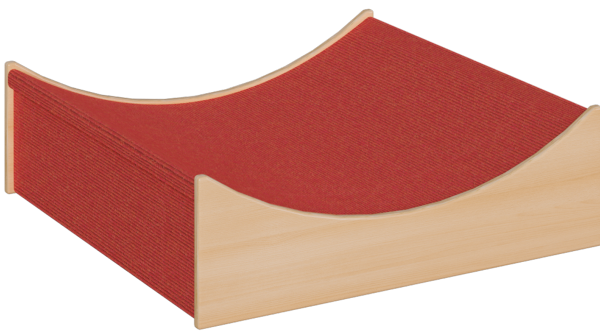

125 016 00

PRODUKTDATENBLATT
WWW.MOEBELWERK-NIESKY.DE

SPIELPODEST - TAL

B/H/T: 78X24X78 CM, MIT TRETTFORD TEPPICH

PRODUKTBESCHREIBUNG

Ein stabiles Podest mit weicher Tretford®-Teppichoberfläche ist die Voraussetzung für fast alle kreativen Spiele! Egal, ob geklettert oder balanciert wird, ob Steigen angesagt ist oder ein Bühne zu bauen ist, das Podest ist ein wichtiges Basiselement. Ebenso ist die Gestaltung von Lese- und Spielecken mühelos möglich. Die gerundeten Kanten der Multiplexkonstruktion und besonders die großen Kantenradien der sehr stabilen Teppichplatte reduzieren das Verletzungsrisiko auf ein minimale Wahrscheinlichkeit. Das Podest kann mühelos umgebaut, gehoben, verschoben, weggeräumt oder auch gestapelt werden. Das Multiplexmaterial besteht aus heller freundlicher Birke, die wir für einen langen Einsatz mehrfach transparent lackiert haben. Die Teppichfarbe ist wählbar, bitte bei der Bestellung angeben!

Zubehör

EIGENSCHAFTEN

- stabile Bauweise aus Multiplex
- beanspruchungs- und widerstandsfähige Teppichoberfläche
- große Radien an der Podestplatte
- helles Birke-Dekor
- gerundete Bauteilkanten, keine scharfen Ecken
- Teppich in verschiedenen Farben wählbar
- Teppich: 80% Kaschmir Ziegenhaar, 20% Schurwolle
- B/H/T: 78x24x78 cm