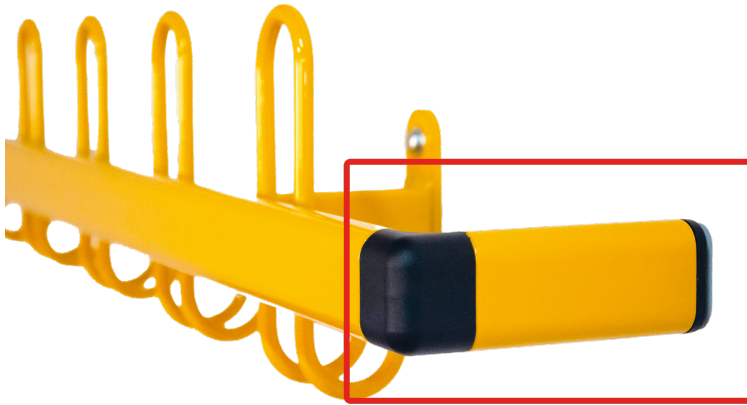

RETOURE FÜR GARDEROBENLEISTE MIT DREIFACHHAKEN NACH HINTEN

OPTIONALER WANDANSCHLUSS FÜR SHL-GARDEROBENLEISTEN, SICHERHEITSHAKENLEISTEN MIT DREIFACHHAKEN NACH HINTEN

PRODUKTBESCHREIBUNG

Die Retoure ist ein Wandanschluss-Element für Garderobenleisten mit zur Wand weisenden Dreifachhaken. Sie schützt offene Enden des Ovalrohr-Profils gegen Verletzungen, wenn die Garderobenleiste nicht in einer bauseitigen Wandnische montiert werden kann. Je nach Einbausituation kommt die Retoure am linken oder rechten Ende der Hakenleiste zum Einsatz. Die Gesamtlänge der Hakenleiste erhöht sich dann um 25 bzw. 50 mm. Die Farbgebung erfolgt in der identischen Lackierung wie die der Hakenleiste. Die Eckverbinder bestehen aus einem farbneutralem schwarzen Kunststoff.

Zubehör

EIGENSCHAFTEN

- Wandanschluss von Garderobenleisten
- links und rechts verwendbar
- sicherheitsrelevantes Bauteil
- Farbauswahl wie Hakenleiste

Wandmontiert

Artikelnummer	SHLR	
Breite	24 mm	0.9"
Höhe	40 mm	1.6"
Gewicht	0,3 kg	0.7 lbs
Montageart	Wandmontiert, Massive Wände, Leichtbauwände	
Einsatzbereich	Krippe, Kindergarten, Grundschule	
Material	Kunststoff, Stahl	