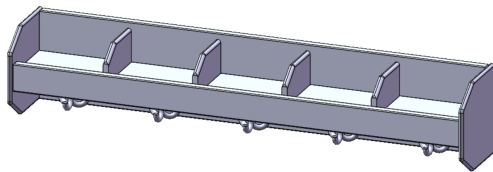

GARDEROBENABLAGE MIT VORDERER BILDERLEISTE, FACHTRENNERN UND HAKEN

B/H/T: 100X20X18 CM, VORN BILDERLEISTE, OBEN 5 OFFENE FÄCHER MIT FACHTRENNERN, DARUNTER 5 DREIFACH-KLEIDERHAKEN

PRODUKTBESCHREIBUNG

"Die persönlichen Gegenstände des Alltages werden platzsparend, effektiv und übersichtlich im persönlich gekennzeichneten Bereich aufbewahrt!"
Unsere Garderobenablagen sind infolge des modularen Aufbaus einfach kombinierbar. Die Montage kann direkt an der Wand oder an zusätzlichen Garderobenstützen, z.B. aus dem Bestand erfolgen. Die Fertigung erfolgt aus melaminbeschichteter Spanplatte und Multiplex-Elementen und garantiert Langlebigkeit des Möbels. Oben befinden sich Ablagenfächer, die durch Trenner abgeteilt sind, darunter sind in Anzahl der Plätze farbige drehbare Dreifachhaken montiert. Die Breite und damit die Anzahl der Sitzplätze sind wählbar. Das Korpusdekor und die Hakenfarbe sind wählbar. Für die persönliche Zuordnung des Faches steht die Bilderleiste zur Verfügung. Die Garderobe ist sicher an einer entsprechend tragfähigen Wand oder an anderen Garderobenelementen zu montieren. Die Montage an der richtigen Stelle können sowohl der Hausmeister oder aber unsere Mitarbeiter bei der Anlieferung ausführen, bitten entscheiden Sie dieses bei der Bestellung.
Breite: 100 cm für 5 Plätze

EIGENSCHAFTEN

- wandmontierte Garderobenablage mit Trennungen
- oben offene Ablage
- 3fach-Kleiderhaken in verschiedenen Farben
- Platzanzahl bzw. Breite wählbar
- verschiedene Korpusdekore

Zubehör

Wandmontiert

Artikelnummer	117 302AD BL	
Breite / Höhe / Tiefe	1000 mm / 200 mm / 180 mm	39.4" / 7.9" / 7.1"
Gewicht	5 kg	11 lbs
Fächer	5	
Montageart	Wandmontiert	
Einsatzbereich	Krippe, Kindergarten, Grundschule	
Material	Kunststoff, Melaminplatte	
Form	Rechteckig	