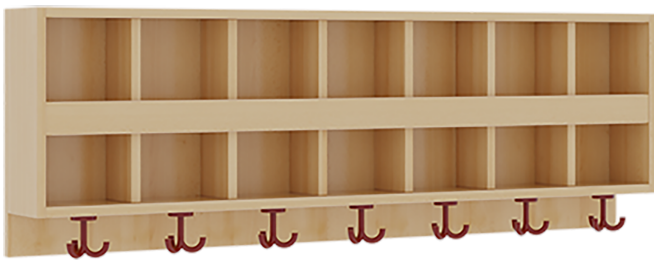

## DOPPELTE GARDEROBENABLAGE MIT BLENDE

B/H/T: 140X46X20 CM, 2X7 FÄCHER UND BLENDE, 7 ST. 3FACH-HAKEN, OBEN OFFENE UNTERTEILUNGEN

### PRODUKTBESCHREIBUNG

"Die persönlichen Gegenstände werden für die schnelle Ablage übersichtlich und funktionell aufbewahrt."

Die Ablagen aus melaminbeschichteter Spanplatte haben 15 und 17 cm hohe Fächer sowie eine Bilderleiste, darüber 5 cm hohe Ablagen, das Dekor ist wählbar. Unter der Fachablage sind in Anzahl der Plätze farbige drehbare Dreifachhaken montiert. Die Breite und damit die Anzahl der Plätze sind wählbar. Bei Aufstellung ohne Wandbefestigung ist die Verwendung raum- und situationsbedingt erforderlich und muss mit dem Lieferanten abgestimmt werden. Die Garderobe ist sicher an einer entsprechend tragfähigen Wand oder anderen Garderoben zu montieren. Die Montage an der richtigen Stelle können sowohl der Hausmeister oder aber unsere Mitarbeiter bei der Anlieferung ausführen, bitten entscheiden Sie dieses bei der Bestellung.

### EIGENSCHAFTEN

- Doppelte Ablage mit Mittelwänden und Fachtrennungen
- 2 Fächer übereinander
- Oben Unterteilungen für offene Ablagefächer
- Verfügbar für verschiedene Anzahl von Plätzen und Bauteilbreiten
- Wandmontiert
- 7 Plätze
- Breite: 140 cm

Artikelnummer	117 404 BL	
Breite	1400 mm	55,1"
Höhe	460 mm	18,1"
Fächer	14	
Einsatzbereich	Krippe, Kindergarten, Grundschule	
Material	Melaminplatte	
Bauart	Mittelwand	

Möbelwerk Niesky GmbH  
Neuhofener Straße 4-6  
02906 Niesky  
Deutschland