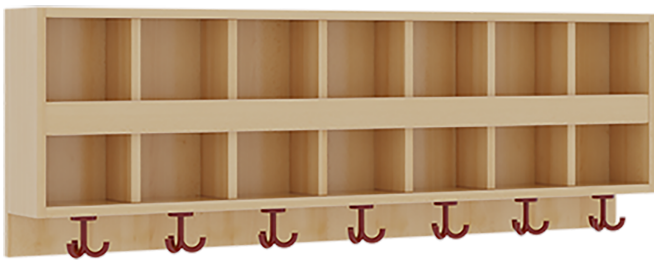

117 404 BL

PRODUKTDATENBLATT
WWW.MOEBELWERK-NIESKY.DE

DOPPELTE GARDEROBENABLAGE MIT BLENDE

B/H/T: 140X46X20 CM, 2X7 FÄCHER UND BLENDE, 7 ST. 3FACH-HAKEN, OBEN OFFENE UNTERTEILUNGEN

PRODUKTBESCHREIBUNG

"Die persönlichen Gegenstände werden für die schnelle Ablage übersichtlich und funktionell aufbewahrt."

Die Ablagen aus melaminbeschichteter Spanplatte haben 15 und 17 cm hohe Fächer sowie eine Bilderleiste, darüber 5 cm hohe Ablagen, das Dekor ist wählbar. Unter der Fachablage sind in Anzahl der Plätze farbige drehbare Dreifachhaken montiert. Die Breite und damit die Anzahl der Plätze sind wählbar. Bei Aufstellung ohne Wandbefestigung ist die Verwendung raum- und situationsbedingt erforderlich und muss mit dem Lieferanten abgestimmt werden. Die Garderobe ist sicher an einer entsprechend tragfähigen Wand oder anderen Garderoben zu montieren. Die Montage an der richtigen Stelle können sowohl der Hausmeister oder aber unsere Mitarbeiter bei der Anlieferung ausführen, bitten entscheiden Sie dieses bei der Bestellung.

Zubehör

EIGENSCHAFTEN

- Doppelte Ablage mit Mittelwänden und Fachtrennungen
- 2 Fächer übereinander
- Oben Unterteilungen für offene Ablagefächer
- Verfügbar für verschiedene Anzahl von Plätzen und Bauteilbreiten
- Wandmontiert
- 7 Plätze
- Breite: 140 cm

Artikelnummer	117 404 BL	
Breite	1400 mm	55,1"
Höhe	460 mm	18,1"
Fächer	14	
Einsatzbereich	Krippe, Kindergarten, Grundschule	
Material	Melaminplatte	
Bauart	Mittelwand	