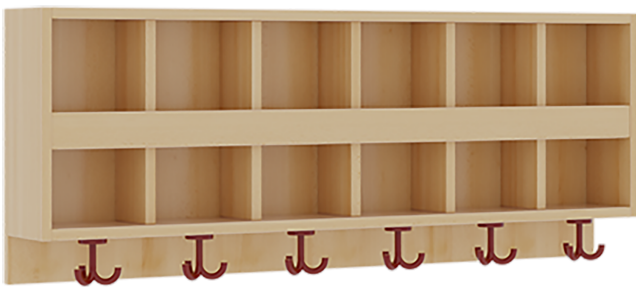

117 403 BL

PRODUKTDATENBLATT
WWW.MOEBELWERK-NIESKY.DE

DOPPELTE GARDEROBENABLAGE MIT BLENDE

B/H/T: 120X46X20 CM, 2X6 FÄCHER UND BLENDE, 6 ST. 3FACH-HAKEN, OBEN OFFENE UNTERTEILUNGEN

PRODUKTBESCHREIBUNG

"Die persönlichen Gegenstände werden für die schnelle Ablage übersichtlich und funktionell aufbewahrt."

Die Ablagen aus melaminbeschichteter Spanplatte haben 15 und 17 cm hohe Fächer sowie eine Bilderleiste, darüber 5 cm hohe Ablagen, das Dekor ist wählbar. Unter der Fachablage sind in Anzahl der Plätze farbige drehbare Dreifachhaken montiert. Die Breite und damit die Anzahl der Plätze sind wählbar. Bei Aufstellung ohne Wandbefestigung ist die Verwendung raum- und situationsbedingt erforderlich und muss mit dem Lieferanten abgestimmt werden. Die Garderobe ist sicher an einer entsprechend tragfähigen Wand oder anderen Garderoben zu montieren. Die Montage an der richtigen Stelle können sowohl der Hausmeister oder aber unsere Mitarbeiter bei der Anlieferung ausführen, bitten entscheiden Sie dieses bei der Bestellung.

Zubehör

EIGENSCHAFTEN

- Doppelte Ablage mit Mittelwänden und Fachtrennungen
- 2 Fächer übereinander
- Oben Unterteilungen für offene Ablagefächer
- Verfügbar für verschiedene Anzahl von Plätzen und Bauteilbreiten
- Wandmontiert
- 6 Plätze
- Breite: 120 cm

Artikelnummer	117 403 BL	
Breite	1200 mm	47.2"
Höhe	460 mm	18.1"
Fächer	12	
Einsatzbereich	Krippe, Kindergarten, Grundschule	
Material	Melaminplatte	
Bauart	Mittelwand	

Möbelwerk Niesky GmbH
Neuhofener Straße 4-6
02906 Niesky
Deutschland