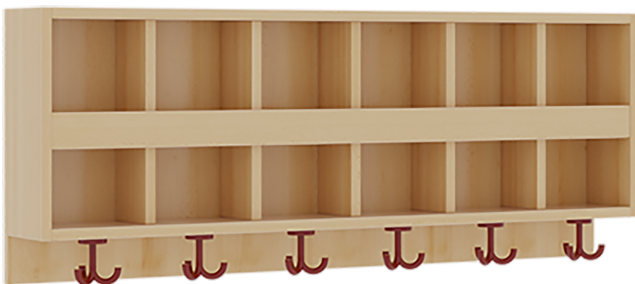

117 403 BL

PRODUKTDATENBLATT
WWW.MOEBELWERK-NIESKY.DE

DOPPELTE GARDEROBENABLAGE MIT BLENDE

B/H/T: 120X46X20 CM, 2X6 FÄCHER UND BLENDE, 6 ST. 3FACH-HAKEN, OBEN OFFENE UNTERTEILUNGEN

PRODUKTBESCHREIBUNG

"Die persönlichen Gegenstände werden für die schnelle Ablage übersichtlich und funktionell aufbewahrt."

Die Ablagen aus melaminbeschichteter Spanplatte haben 15 und 17 cm hohe Fächer sowie eine Bilderleiste, darüber 5 cm hohe Ablagen, das Dekor ist wählbar. Unter der Fachablage sind in Anzahl der Plätze farbige drehbare Dreifachhaken montiert. Die Breite und damit die Anzahl der Plätze sind wählbar. Bei Aufstellung ohne Wandbefestigung ist die Verwendung raum- und situationsbedingt erforderlich und muss mit dem Lieferanten abgestimmt werden. Die Garderobe ist sicher an einer entsprechend tragfähigen Wand oder anderen Garderoben zu montieren. Die Montage an der richtigen Stelle können sowohl der Hausmeister oder aber unsere Mitarbeiter bei der Anlieferung ausführen, bitten entscheiden Sie dieses bei der Bestellung.

Zubehör

EIGENSCHAFTEN

- Doppelte Ablage mit Mittelwänden und Fachtrennungen
- 2 Fächer übereinander
- Oben Unterteilungen für offene Ablagefächer
- Verfügbar für verschiedene Anzahl von Plätzen und Bauteilbreiten
- Wandmontiert
- 6 Plätze
- Breite: 120 cm

Artikelnummer	117 403 BL	
Breite	1200 mm	47.2"
Höhe	460 mm	18.1"
Fächer	12	
Einsatzbereich	Krippe, Kindergarten, Grundschule	
Material	Melaminplatte	
Bauart	Mittelwand	