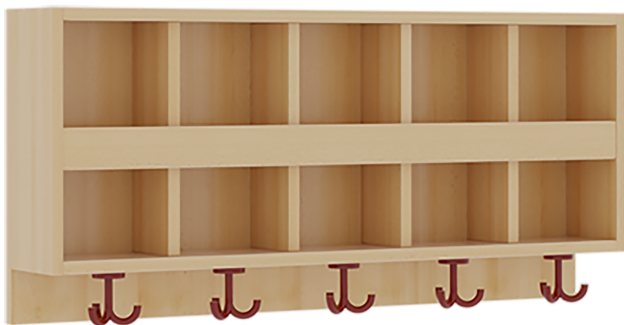

117 402 BL

PRODUKTDATENBLATT
WWW.MOEBELWERK-NIESKY.DE

DOPPELTE GARDEROBENABLAGE MIT BLENDE

B/H/T: 100X46X20 CM, 2X5 FÄCHER UND BLENDE, 5 ST. 3FACH-HAKEN, OBEN OFFENE UNTERTEILUNGEN

PRODUKTBESCHREIBUNG

"Die persönlichen Gegenstände werden für die schnelle Ablage übersichtlich und funktionell aufbewahrt."

Die Ablagen aus melaminbeschichteter Spanplatte haben 15 und 17 cm hohe Fächer sowie eine Bilderleiste, darüber 5 cm hohe Ablagen, das Dekor ist wählbar. Unter der Fachablage sind in Anzahl der Plätze farbige drehbare Dreifachhaken montiert. Die Breite und damit die Anzahl der Plätze sind wählbar. Bei Aufstellung ohne Wandbefestigung ist die Verwendung raum- und situationsbedingt erforderlich und muss mit dem Lieferanten abgestimmt werden. Die Garderobe ist sicher an einer entsprechend tragfähigen Wand oder anderen Garderoben zu montieren. Die Montage an der richtigen Stelle können sowohl der Hausmeister oder aber unsere Mitarbeiter bei der Anlieferung ausführen, bitten entscheiden Sie dieses bei der Bestellung.

Zubehör

EIGENSCHAFTEN

- Doppelte Ablage mit Mittelwänden und Fachtrennungen
- 2 Fächer übereinander
- Oben Unterteilungen für offene Ablagefächer
- Verfügbar für verschiedene Anzahl von Plätzen und Bauteilbreiten
- Wandmontiert
- 5 Plätze
- Breite: 100 cm

Artikelnummer	117 402 BL	
Breite	1000 mm	39,4"
Höhe	460 mm	18,1"
Fächer	10	
Einsatzbereich	Krippe, Kindergarten, Grundschule	
Material	Melaminplatte	
Bauart	Mittelwand	