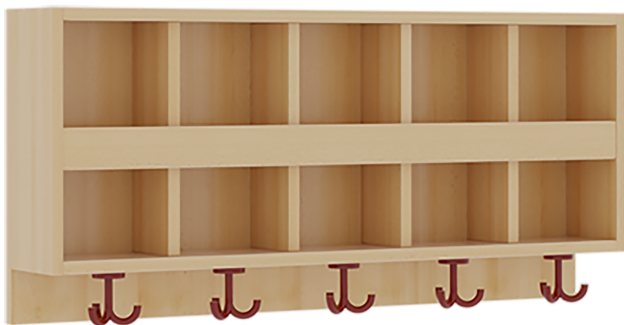

117 402 BL

PRODUKTDATENBLATT
WWW.MOEBELWERK-NIESKY.DE

DOPPELTE GARDEROBENABLAGE MIT BLENDE

B/H/T: 100X46X20 CM, 2X5 FÄCHER UND BLENDE, 5 ST. 3FACH-HAKEN, OBEN OFFENE UNTERTEILUNGEN

PRODUKTBE SCHREIBUNG

"Die persönlichen Gegenstände werden für die schnelle Ablage übersichtlich und funktionell aufbewahrt."

Die Ablagen aus melaminbeschichteter Spanplatte haben 15 und 17 cm hohe Fächer sowie eine Bilderleiste, darüber 5 cm hohe Ablagen, das Dekor ist wählbar. Unter der Fachablage sind in Anzahl der Plätze farbige drehbare Dreifachhaken montiert. Die Breite und damit die Anzahl der Plätze sind wählbar. Bei Aufstellung ohne Wandbefestigung ist die Verwendung raum- und situationsbedingt erforderlich und muss mit dem Lieferanten abgestimmt werden. Die Garderobe ist sicher an einer entsprechend tragfähigen Wand oder anderen Garderoben zu montieren. Die Montage an der richtigen Stelle können sowohl der Hausmeister oder aber unsere Mitarbeiter bei der Anlieferung ausführen, bitten entscheiden Sie dieses bei der Bestellung.

Zubehör

EIGENSCHAFTEN

- Doppelte Ablage mit Mittelwänden und Fachtrennungen
- 2 Fächer übereinander
- Oben Unterteilungen für offene Ablagefächer
- Verfügbar für verschiedene Anzahl von Plätzen und Bauteilbreiten
- Wandmontiert
- 5 Plätze
- Breite: 100 cm

Artikelnummer	117 402 BL	
Breite	1000 mm	39,4"
Höhe	460 mm	18,1"
Fächer	10	
Einsatzbereich	Krippe, Kindergarten, Grundschule	
Material	Melaminplatte	
Bauart	Mittelwand	

Möbelwerk Niesky GmbH
Neuhofener Straße 4-6
02906 Niesky
Deutschland