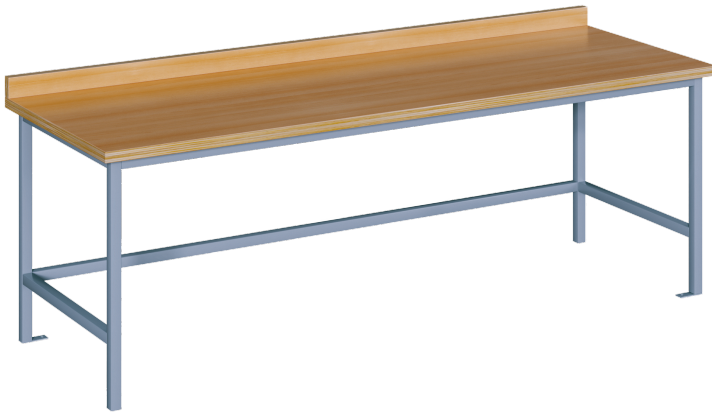

WBN 150 82

PRODUKTDATENBLATT
WWW.MOEBELWERK-NIESKY.DE

WERKBANK

B/H/T: 150X82X70 CM, WERKBANK OHNE UNTERBAU

PRODUKTBESCHREIBUNG

Die praktische Werkbank - der ideale Begleiter für alle Ihre Werke und Bastelprojekte! Egal ob im Werkraum, Kreativraum oder Arbeitsplatz, dieser robuste Basteltisch bietet Ihnen die perfekte Arbeitsfläche für Ihre kreativen Ideen. Mit einer stabilen Konstruktion und strapazierfähiger Arbeitsfläche ist dieser Werk Tisch der optimale Ort für handwerkliche Tätigkeiten aller Art. Schaffen Sie in Kita und Schule inspirierende Bastelarbeitsplätze und lassen Sie der Kreativität freien Lauf!

Zubehör

EIGENSCHAFTEN

- in 3 verschiedenen Höhen erhältlich
- Arbeitsfläche hinten mit 6 cm hoher Aufkantung
- lackierte 30 mm dicke Buche-Multiplexplatte
- massives Stahlgestell mit Fußbodenverankerung
- Standardfarbe des Stahlgestells RAL 9006 Weißaluminium

Artikelnummer	WBN 150 82	
Breite	1500 mm	59,1"
Höhe	820 mm	32,3"
Einsatzbereich	Kindergarten, Grundschule, Weiterführende Schule	
Material	Sperrholz/Multiplex, Stahl	
Form	Rechteckig	

Möbelwerk Niesky GmbH
Neuhofer Straße 4-6
02906 Niesky
Deutschland