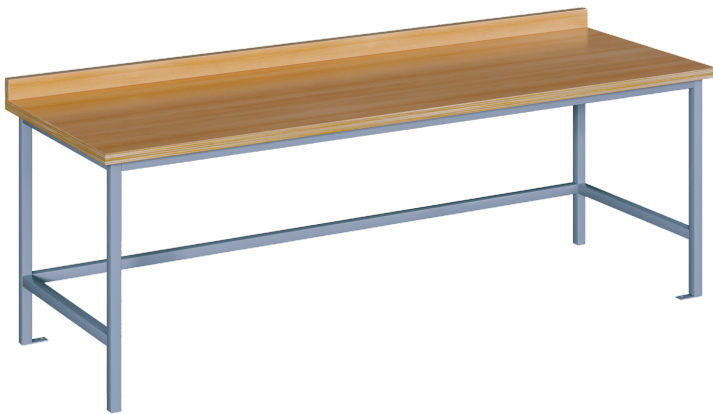

WBN 150 82

PRODUKTDATENBLATT
WWW.MOEBELWERK-NIESKY.DE

WERKBANK

B/H/T: 150X82X70 CM, WERKBANK OHNE UNTERBAU

PRODUKTBESCHREIBUNG

Die praktische Werkbank - der ideale Begleiter für alle Ihre Werke und Bastelprojekte! Egal ob im Werkraum, Kreativraum oder Arbeitsplatz, dieser robuste Basteltisch bietet Ihnen die perfekte Arbeitsfläche für Ihre kreativen Ideen. Mit einer stabilen Konstruktion und strapazierfähiger Arbeitsfläche ist dieser Werk Tisch der optimale Ort für handwerkliche Tätigkeiten aller Art. Schaffen Sie in Kita und Schule inspirierende Bastelarbeitsplätze und lassen Sie der Kreativität freien Lauf!

Zubehör

EIGENSCHAFTEN

- in 3 verschiedenen Höhen erhältlich
- Arbeitsfläche hinten mit 6 cm hoher Aufkantung
- lackierte 30 mm dicke Buche-Multiplexplatte
- massives Stahlgestell mit Fußbodenverankerung
- Standardfarbe des Stahlgestells RAL 9006 Weißaluminium

Artikelnummer	WBN 150 82	
Breite	1500 mm	59,1"
Höhe	820 mm	32,3"
Einsatzbereich	Kindergarten, Grundschule, Weiterführende Schule	
Material	Sperrholz/Multiplex, Stahl	
Form	Rechteckig	

Möbelwerk Niesky GmbH
Neuhofener Straße 4-6
02906 Niesky
Deutschland