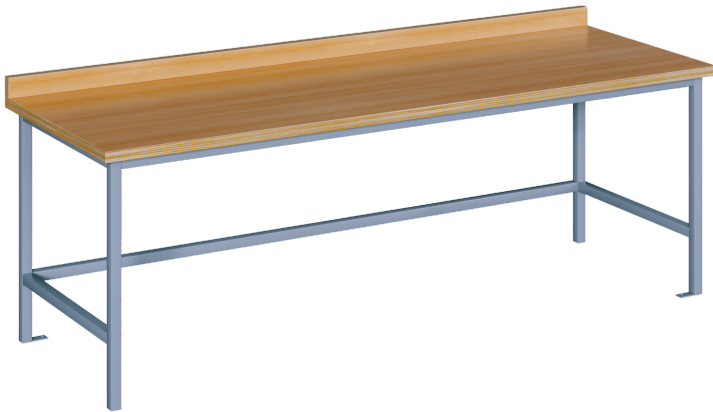

WBN 200 82

PRODUKTDATENBLATT
WWW.MOEBELWERK-NIESKY.DE

WERKBANK

B/H/T: 200X82X70 CM, WERKBANK OHNE UNTERBAU

PRODUKTBESCHREIBUNG

Die praktische Werkbank - der ideale Begleiter für alle Ihre Werke und Bastelprojekte! Egal ob im Werkraum, Kreativraum oder Arbeitsplatz, dieser robuste Basteltisch bietet Ihnen die perfekte Arbeitsfläche für Ihre kreativen Ideen. Mit einer stabilen Konstruktion und strapazierfähiger Arbeitsfläche ist dieser Werk Tisch der optimale Ort für handwerkliche Tätigkeiten aller Art. Schaffen Sie in Kita und Schule inspirierende Bastelarbeitsplätze und lassen Sie der Kreativität freien Lauf!

Zubehör

EIGENSCHAFTEN

- in 3 verschiedenen Höhen erhältlich
- Arbeitsfläche hinten mit 6 cm hoher Aufkantung
- lackierte 30 mm dicke Buche-Multiplexplatte
- massives Stahlgestell mit Fußbodenverankerung
- Standardfarbe des Stahlgestells RAL 9006 Weißaluminium

Artikelnummer	WBN 200 82	
Breite	2000 mm	78.7"
Höhe	820 mm	32.3"
Einsatzbereich	Kindergarten, Grundschule, Weiterführende Schule	
Material	Sperrholz/Multiplex, Stahl	
Form	Rechteckig	

Möbelwerk Niesky GmbH
Neuhofener Straße 4-6
02906 Niesky
Deutschland