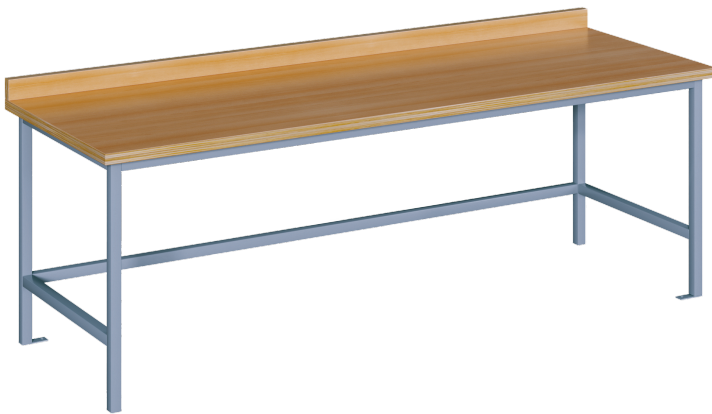

WBN 150 75

PRODUKTDATENBLATT
WWW.MOEBELWERK-NIESKY.DE

WERKBANK

B/H/T: 150X75X70 CM, WERKBANK OHNE UNTERBAU

PRODUKTBESCHREIBUNG

Die praktische Werkbank - der ideale Begleiter für alle Ihre Werke und Bastelprojekte! Egal ob im Werkraum, Kreativraum oder Arbeitsplatz, dieser robuste Basteltisch bietet Ihnen die perfekte Arbeitsfläche für Ihre kreativen Ideen. Mit einer stabilen Konstruktion und strapazierfähiger Arbeitsfläche ist dieser Werk Tisch der optimale Ort für handwerkliche Tätigkeiten aller Art. Schaffen Sie in Kita und Schule inspirierende Bastelarbeitsplätze und lassen Sie der Kreativität freien Lauf!

Zubehör

EIGENSCHAFTEN

- in 3 verschiedenen Höhen erhältlich
- Arbeitsfläche hinten mit 6 cm hoher Aufkantung
- lackierte 30 mm dicke Buche-Multiplexplatte
- massives Stahlgestell mit Fußbodenverankerung
- Standardfarbe des Stahlgestells RAL 9006 Weißaluminium

| | | |
|----------------|--|----------|
| Artikelnummer | WBN 150 75 | |
| Breite | 1500 mm | 59,1" |
| Höhe | 750 mm | 29,5" |
| Gewicht | 36 kg | 79,4 lbs |
| Einsatzbereich | Kindergarten, Grundschule, Weiterführende Schule | |
| Material | Sperrholz/Multiplex, Stahl | |
| Form | Rechteckig | |