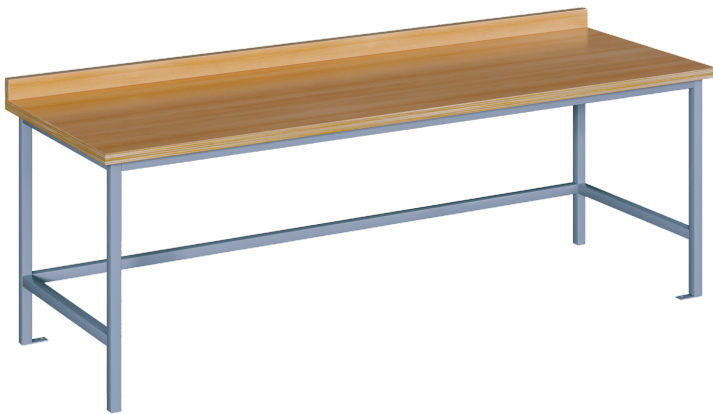

## WERKBANK

B/H/T: 150X75X70 CM, WERKBANK OHNE UNTERBAU

### PRODUKTBESCHREIBUNG

Die praktische Werkbank - der ideale Begleiter für alle Ihre Werke und Bastelprojekte! Egal ob im Werkraum, Kreativraum oder Arbeitsplatz, dieser robuste Basteltisch bietet Ihnen die perfekte Arbeitsfläche für Ihre kreativen Ideen. Mit einer stabilen Konstruktion und strapazierfähiger Arbeitsfläche ist dieser Werk Tisch der optimale Ort für handwerkliche Tätigkeiten aller Art. Schaffen Sie in Kita und Schule inspirierende Bastelarbeitsplätze und lassen Sie der Kreativität freien Lauf!

### EIGENSCHAFTEN

- in 3 verschiedenen Höhen erhältlich
- Arbeitsfläche hinten mit 6 cm hoher Aufkantung
- lackierte 30 mm dicke Buche-Multiplexplatte
- massives Stahlgestell mit Fußbodenverankerung
- Standardfarbe des Stahlgestells RAL 9006 Weißaluminium

Artikelnummer	WBN 150 75	
Breite	1500 mm	59,1"
Höhe	750 mm	29,5"
Gewicht	36 kg	79,4 lbs
Einsatzbereich	Kindergarten, Grundschule, Weiterführende Schule	
Material	Sperrholz/Multiplex, Stahl	
Form	Rechteckig	