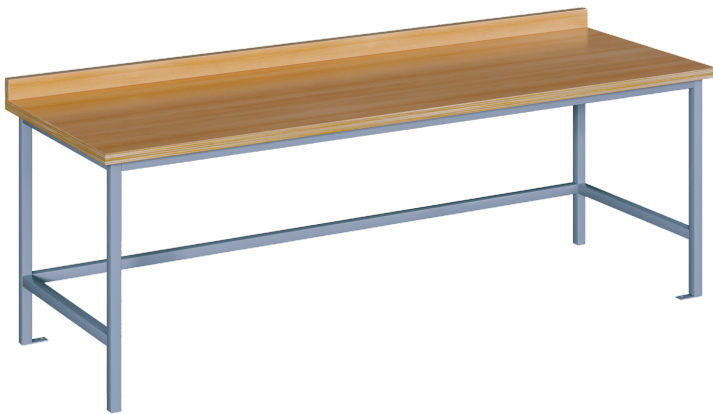

## WERKBANK

B/H/T: 150X64X70 CM, WERKBANK OHNE UNTERBAU

### PRODUKTBESCHREIBUNG

Die praktische Werkbank - der ideale Begleiter für alle Ihre Werke und Bastelprojekte! Egal ob im Werkraum, Kreativraum oder Arbeitsplatz, dieser robuste Basteltisch bietet Ihnen die perfekte Arbeitsfläche für Ihre kreativen Ideen. Mit einer stabilen Konstruktion und strapazierfähiger Arbeitsfläche ist dieser Werk Tisch der optimale Ort für handwerkliche Tätigkeiten aller Art. Schaffen Sie in Kita und Schule inspirierende Bastelarbeitsplätze und lassen Sie der Kreativität freien Lauf!

### EIGENSCHAFTEN

- in 3 verschiedenen Höhen erhältlich
- Arbeitsfläche hinten mit 6 cm hoher Aufkantung
- lackierte 30 mm dicke Buche-Multiplexplatte
- massives Stahlgestell mit Fußbodenverankerung
- Standardfarbe des Stahlgestells RAL 9006 Weißaluminium