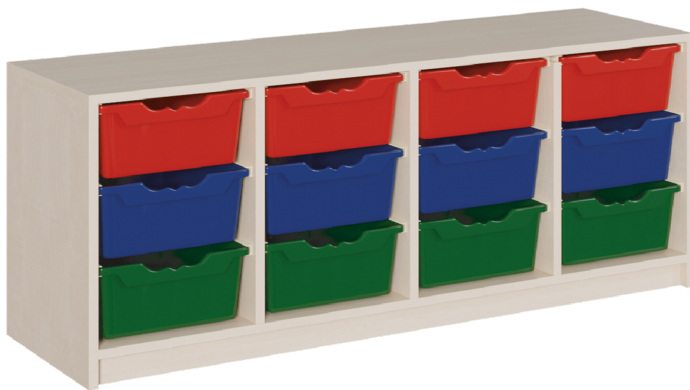

3906 072 00

PRODUKTDATENBLATT
WWW.MOEBELWERK-NIESKY.DE

REGAL MIT ERGOTRAY-BOXEN IN KORPUSBAUWEISE

B/H/T: 139X60X40 CM, 12 HOHE ERGOTRAY-BOXEN

PRODUKTBESCHREIBUNG

Regale in verschiedenen Breiten bieten die Möglichkeiten für die unterschiedlichsten Aufbewahrungsanforderungen in verschiedenen Mengen der flachen ErgoTray-Boxen. Die Rückwand ist als Sichrückwand ausgeführt, dementsprechend ist die Eignung der Regale als Raumteiler gegeben. Die Korpusse werden aus melaminharzbeschichteter E1-Feinspanplatte gefertigt, die FSC zertifiziert und formaldehydfrei sind. Als Kanten verwenden wir besonders robuste 2 mm starke ABS Kanten, die unter hoher Temperatur fest verleimt werden. Bitte wählen Sie Ihr Wunschdekor aus unserer Dekorpalette aus. Konfigurieren Sie Ihr Wunsch-Regal, indem Sie bei den angebotenen Varianten zu Breite bzw. Boxenanzahl und dem Dekor Ihre Auswahl treffen. Für die Boxen ist ebenfalls die Farbauswahl möglich, um einen fröhlichen Farbpunkt im Raum setzen zu können. Als Alternative stehen die Möbel natürlich auch mit flachen Boxen zu Verfügung; bitte wählen Sie statt dieser Nr. "(----) 072 00" dafür die Nr. "(----) 071 00". Breite 139 cm, in 4reihiger Anordnung mit 12 hohen ErgoTray-Boxen, Gesamthöhe 60 cm

EIGENSCHAFTEN

- 2 unterschiedliche Regalhöhen 60/80 cm, 40 cm Regaltiefe
- 3 verschiedene Korpusbreiten und Fachmengen
- Korpusteile aus 19 mm dicker E1-Feinspanplatte
- mit Melaminharzbeschichtung
- 2 mm - ABS-Sicherheitskanten
- Auswahl von Dekor und Stollenfarbe
- wählbare Farbe der hohen ErgoTray-Boxen
- 12 hohe ErgoTray-Boxen
- Regalbreite 139 cm für 4 Reihen
- Regalhöhe 60 cm

Zubehör

Artikelnummer	3906 072 00	
Breite / Höhe / Tiefe	1390 mm / 600 mm / 400 mm	54.7" / 23.6" / 15.7"
Gewicht	43 kg	94.8 lbs
Aufbewahrungsboxen	12	
Einsatzbereich	Krippe, Kindergarten, Grundschule	
Material	Kunststoff, Melaminplatte	