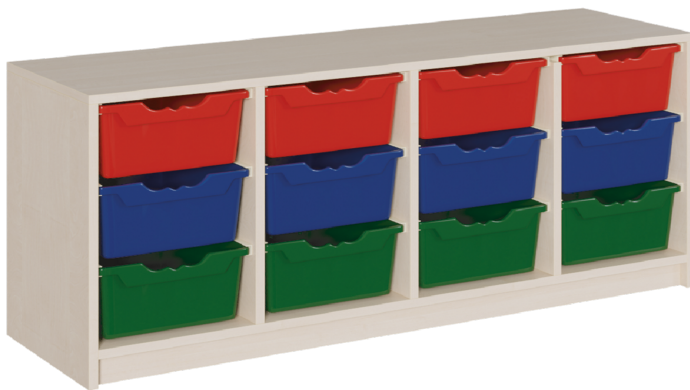

3906 072 00

PRODUKTDATENBLATT
WWW.MOEBELWERK-NIESKY.DE

REGAL MIT ERGOTRAY-BOXEN IN KORPUSBAUWEISE

B/H/T: 139X60X40 CM, 12 HOHE ERGOTRAY-BOXEN

PRODUKTBESCHREIBUNG

Regale in verschiedenen Breiten bieten die Möglichkeiten für die unterschiedlichsten Aufbewahrungsanforderungen in verschiedenen Mengen der flachen ErgoTray-Boxen. Die Rückwand ist als Sichrückwand ausgeführt, dementsprechend ist die Eignung der Regale als Raumteiler gegeben. Die Korpusse werden aus melaminharzbeschichteter E1-Feinspanplatte gefertigt, die FSC zertifiziert und formaldehydfrei sind. Als Kanten verwenden wir besonders robuste 2 mm starke ABS Kanten, die unter hoher Temperatur fest verleimt werden. Bitte wählen Sie Ihr Wunschdekor aus unserer Dekorpalette aus. Konfigurieren Sie Ihr Wunsch-Regal, indem Sie bei den angebotenen Varianten zu Breite bzw. Boxenanzahl und dem Dekor Ihre Auswahl treffen. Für die Boxen ist ebenfalls die Farbauswahl möglich, um einen fröhlichen Farbpunkt im Raum setzen zu können. Als Alternative stehen die Möbel natürlich auch mit flachen Boxen zu Verfügung; bitte wählen Sie statt dieser Nr. "(----) 072 00" dafür die Nr. "(----) 071 00".
Breite 139 cm, in 4reihiger Anordnung mit 12 hohen ErgoTray-Boxen, Gesamthöhe 60 cm

EIGENSCHAFTEN

- 2 unterschiedliche Regalhöhen 60/80 cm, 40 cm Regaltiefe
- 3 verschiedene Korpusbreiten und Fachmengen
- Korpusteile aus 19 mm dicker E1-Feinspanplatte
- mit Melaminharzbeschichtung
- 2 mm - ABS-Sicherheitskanten
- Auswahl von Dekor und Stollenfarbe
- wählbare Farbe der hohen ErgoTray-Boxen
- 12 hohe ErgoTray-Boxen
- Regalbreite 139 cm für 4 Reihen
- Regalhöhe 60 cm

Zubehör

Artikelnummer	3906 072 00	
Breite / Höhe / Tiefe	1390 mm / 600 mm / 400 mm	54.7" / 23.6" / 15.7"
Gewicht	43 kg	94.8 lbs
Aufbewahrungsboxen	12	
Einsatzbereich	Krippe, Kindergarten, Grundschule	
Material	Kunststoff, Melaminplatte	