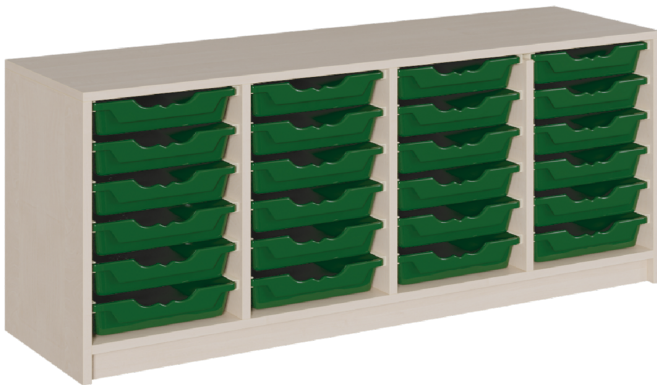

3906 071 00

PRODUKTDATENBLATT
WWW.MOEBELWERK-NIESKY.DE

REGAL MIT ERGOTRAY-BOXEN IN KORPUSBAUWEISE

B/H/T: 139X60X40 CM, 24 FLACHE ERGOTRAY-BOXEN

PRODUKTBESCHREIBUNG

Regale in verschiedenen Breiten bieten die Möglichkeiten für die unterschiedlichsten Aufbewahrungsanforderungen in verschiedenen Mengen der flachen ErgoTray-Boxen. Die Rückwand ist als Sichrückwand ausgeführt, dementsprechend ist die Eignung der Regale als Raumteiler gegeben. Die Korpusse werden aus melaminharzbeschichteter E1-Feinspanplatte gefertigt, die FSC zertifiziert und formaldehydfrei sind. Als Kanten verwenden wir besonders robuste 2 mm starke ABS Kanten, die unter hoher Temperatur fest verleimt werden. Bitte wählen Sie Ihr Wunschdekor aus unserer Dekorpalette aus. Konfigurieren Sie Ihr Wunsch-Regal, indem Sie bei den angebotenen Varianten zu Breite bzw. Boxenanzahl und dem Dekor Ihre Auswahl treffen. Für die Boxen ist ebenfalls die Farbauswahl möglich, um einen fröhlichen Farbpunkt im Raum setzen zu können.

Breite 139 cm, in 4reihiger Anordnung mit 24 flachen ErgoTray-Boxen, Gesamthöhe 60 cm

Zubehör

EIGENSCHAFTEN

- 2 unterschiedliche Regalhöhen 60/80 cm, 40 cm Regaltiefe
- 3 verschiedene Korpusbreiten und Fachmengen
- Korpusteile aus 19 mm dicker E1-Feinspanplatte
- mit Melaminharzbeschichtung
- 2 mm - ABS-Sicherheitskanten
- Auswahl von Dekor und Stollenfarbe
- wählbare Farbe der flachen ErgoTray-Boxen
- 24 flache ErgoTray-Boxen
- Regalbreite 139 cm für 4 Reihen
- Regalhöhe 60 cm

Artikelnummer	3906 071 00	
Breite / Höhe / Tiefe	1390 mm / 600 mm / 400 mm	54.7" / 23.6" / 15.7"
Gewicht	41 kg	90.4 lbs
Aufbewahrungsboxen	24	
Einsatzbereich	Krippe, Kindergarten, Grundschule	
Material	Kunststoff, Melaminplatte	