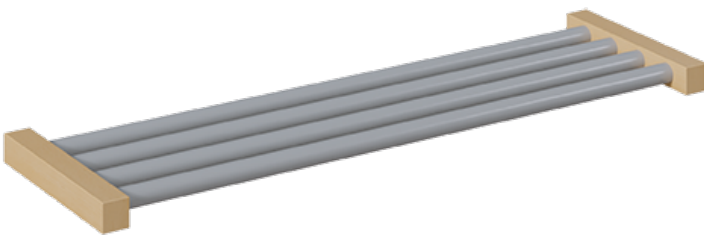

117 004 RAL

PRODUKTDATENBLATT
WWW.MOEBELWERK-NIESKY.DE

SCHUHROST MIT ALUMINIUMROHREN

B/H/T: 132X4X28 CM, SCHUHABLAGE FÜR GARDEROBENBÄNKE MIT 7 SITZPLÄTZEN

PRODUKTBESCHREIBUNG

"Der freie Raum unter der Garderobenbank soll funktionell genutzt werden!?"
Unsere Schuhroste mit Aluminiumrohren sind eine der Möglichkeiten, um an Garderobenbänken den verfügbaren Raum unter der Sitzfläche gut und vorteilhaft zu nutzen. Die Schuhe können dort einfach zum Trocknen aufgestellt werden. Das Rost besteht aus 4 in RAL 9006 pulverbeschichteten Aluminiumrohren und 2 weiteren Rahmenhölzern, die ebenfalls aus lackiertem Massivholz wie die Garderobenbank gefertigt sind. Die Tiefenmaße passen zu unseren Garderobenbänken, die Breite ist von der zu ergänzenden Bankgröße abhängig und muss vor der Bestellung geprüft werden.
für Garderobebreite: 140 cm

Zubehör

EIGENSCHAFTEN

- Schuhrost für Garderobenbank
- Schuhablage aus stabilen 4 Aluminiumrohren
- Gestellrahmentteile aus Massivholz
- Verschiedene Breiten wählbar
- Passend zu verschiedenen Bankhöhen

Artikelnummer	117 004 RAL	
Breite	1320 mm	52"
Höhe	40 mm	1.6"
Einsatzbereich	Krippe, Kindergarten	
Material	Aluminium, Holz	