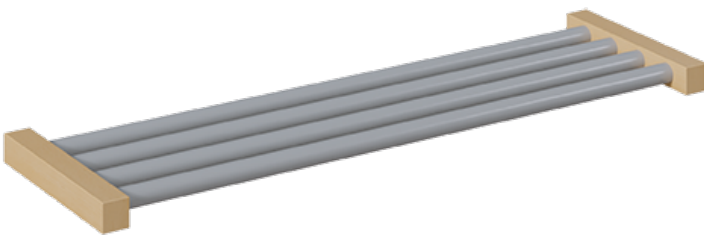

117 003 RAL

PRODUKTDATENBLATT
WWW.MOEBELWERK-NIESKY.DE

SCHUHROST MIT ALUMINIUMROHREN

B/H/T: 112X4X28 CM, SCHUHABLAGE FÜR GARDEROBENBÄNKE MIT 6 SITZPLÄTZEN

PRODUKTBESCHREIBUNG

"Der freie Raum unter der Garderobenbank soll funktionell genutzt werden!?"
Unsere Schuhroste mit Aluminiumrohren sind eine der Möglichkeiten, um an Garderobenbänken den verfügbaren Raum unter der Sitzfläche gut und vorteilhaft zu nutzen. Die Schuhe können dort einfach zum Trocknen aufgestellt werden. Das Rost besteht aus 4 in RAL 9006 pulverbeschichteten Aluminiumrohren und 2 weiteren Rahmenhölzern, die ebenfalls aus lackiertem Massivholz wie die Garderobenbank gefertigt sind. Die Tiefenmaße passen zu unseren Garderobenbänken, die Breite ist von der zu ergänzenden Bankgröße abhängig und muss vor der Bestellung geprüft werden.
für Garderobebreite: 120 cm

Zubehör

EIGENSCHAFTEN

- Schuhrost für Garderobenbank
- Schuhablage aus stabilen 4 Aluminiumrohren
- Gestellrahmentteile aus Massivholz
- Verschiedene Breiten wählbar
- Passend zu verschiedenen Bankhöhen

Artikelnummer	117 003 RAL	
Breite	1120 mm	44.1"
Höhe	40 mm	1.6"
Gewicht	3,6 kg	7.9 lbs
Einsatzbereich	Krippe, Kindergarten	
Material	Aluminium, Holz	