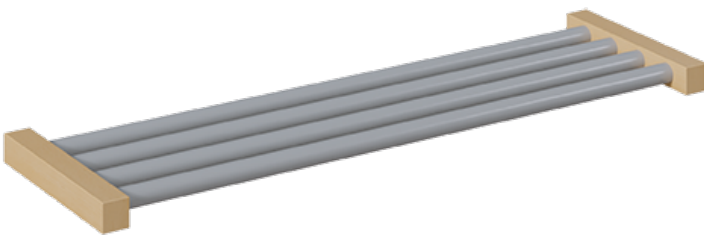

## SCHUHROST MIT ALUMINIUMROHREN

B/H/T: 92X4X28 CM, SCHUHABLAGE FÜR GARDEROBENBÄNKE MIT 5 SITZPLÄTZEN

### PRODUKTBESCHREIBUNG

"Der freie Raum unter der Garderobenbank soll funktionell genutzt werden!?"  
Unsere Schuhroste mit Aluminiumrohren sind eine der Möglichkeiten, um an Garderobenbänken den verfügbaren Raum unter der Sitzfläche gut und vorteilhaft zu nutzen. Die Schuhe können dort einfach zum Trocknen aufgestellt werden. Das Rost besteht aus 4 in RAL 9006 pulverbeschichteten Aluminiumrohren und 2 weiteren Rahmenhölzern, die ebenfalls aus lackiertem Massivholz wie die Garderobenbank gefertigt sind. Die Tiefenmaße passen zu unseren Garderobenbänken, die Breite ist von der zu ergänzenden Bankgröße abhängig und muss vor der Bestellung geprüft werden.  
für Garderobebreite: 100 cm

### EIGENSCHAFTEN

- Schuhrost für Garderobenbank
- Schuhablage aus stabilen 4 Aluminiumrohren
- Gestellrahmentteile aus Massivholz
- Verschiedene Breiten wählbar
- Passend zu verschiedenen Bankhöhen

Artikelnummer	117 002 RAL	
Breite	920 mm	36.2"
Höhe	40 mm	1.6"
Gewicht	2,8 kg	6.2 lbs
Einsatzbereich	Krippe, Kindergarten	
Material	Aluminium, Holz	