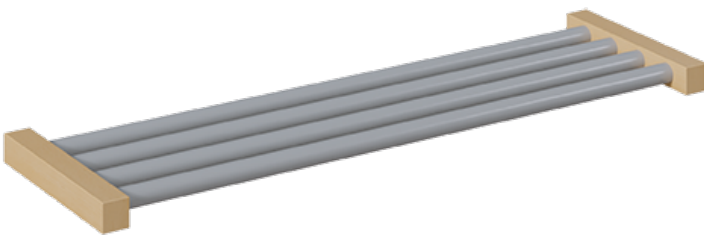

117 001 RAL

PRODUKTDATENBLATT
WWW.MOEBELWERK-NIESKY.DE

SCHUHROST MIT ALUMINIUMROHREN

B/H/T: 72X4X28 CM, SCHUHABLAGE FÜR GARDEROBENBÄNKE MIT 4 SITZPLÄTZEN

PRODUKTBESCHREIBUNG

"Der freie Raum unter der Garderobenbank soll funktionell genutzt werden!?"
Unsere Schuhroste mit Aluminiumrohren sind eine der Möglichkeiten, um an Garderobenbänken den verfügbaren Raum unter der Sitzfläche gut und vorteilhaft zu nutzen. Die Schuhe können dort einfach zum Trocknen aufgestellt werden. Das Rost besteht aus 4 in RAL 9006 pulverbeschichteten Aluminiumrohren und 2 weiteren Rahmenhölzern, die ebenfalls aus lackiertem Massivholz wie die Garderobenbank gefertigt sind. Die Tiefenmaße passen zu unseren Garderobenbänken, die Breite ist von der zu ergänzenden Bankgröße abhängig und muss vor der Bestellung geprüft werden.
für Garderobebreite: 80 cm

Zubehör

EIGENSCHAFTEN

- Schuhrost für Garderobenbank
- Schuhablage aus stabilen 4 Aluminiumrohren
- Gestellrahmentteile aus Massivholz
- Verschiedene Breiten wählbar
- Passend zu verschiedenen Bankhöhen

Artikelnummer	117 001 RAL	
Breite	720 mm	28.3"
Höhe	40 mm	1.6"
Einsatzbereich	Krippe, Kindergarten	
Material	Aluminium, Holz	