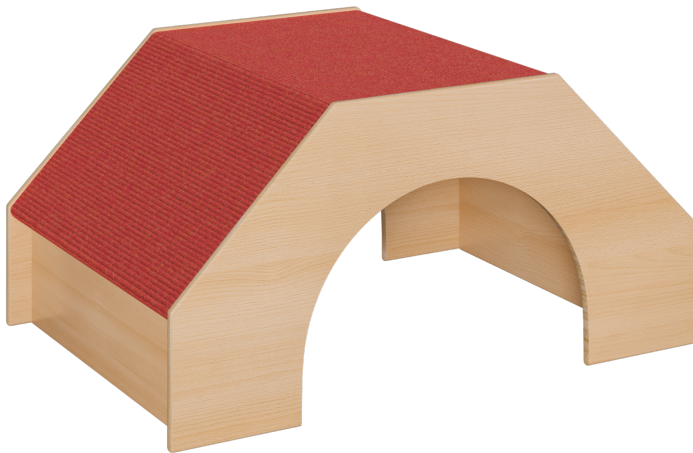

125 009 00

PRODUKTDATENBLATT
WWW.MOEBELWERK-NIESKY.DE

SPIELPODEST - GROSSER TUNNEL

B/H/T: 112X24/56X78 CM, MIT TRETTFORD TEPPICH

PRODUKTBESCHREIBUNG

Spielpodeste für Kitas – robust, sicher und kindgerecht

Unsere hochwertigen Spielpodeste sind speziell für den Einsatz in Kitas konzipiert. Alle verwendeten Materialien sind sorgfältig ausgewählt und bestens für den pädagogischen Bereich geeignet. Die Spielpodeste bestehen aus 18 mm starken Birke-Multiplex Platten und überzeugen durch hohe Stabilität und Langlebigkeit. Abgerundete Kanten sorgen für maximale Sicherheit im Kita-Alltag. Die Podest Korpusse sind mit einer doppelten Klarlackierung überzogen. Der Oberboden ist mit strapazierfähigem und qualitativ sehr hochwertigen Tretford-Teppich belegt und perfekt geeignet für den täglichen Gebrauch in Kindertageseinrichtungen.

Zubehör

EIGENSCHAFTEN

- 18 mm Multiplex Birke, fest verdübelt und verleimt
- klar lackiert
- mit abgerundeten Kanten
- seitlich offen
- Oberfläche mit Tretford-Teppich belegt
- Teppich: 80% Kaschmir Ziegenhaar, 20% Schurwolle
- B/H/T: 112x24/56x78 cm

Artikelnummer	125 009 00	
Breite / Höhe / Tiefe	1120 mm / 240 mm - 560 mm / 780 mm	44.1" / 9.4" - 22" / 30.7"
Montageart	Freistehend	
Einsatzbereich	Krippe, Kindergarten, Grundschule	
Material	Holz, Sperrholz/Multiplex, Teppich	