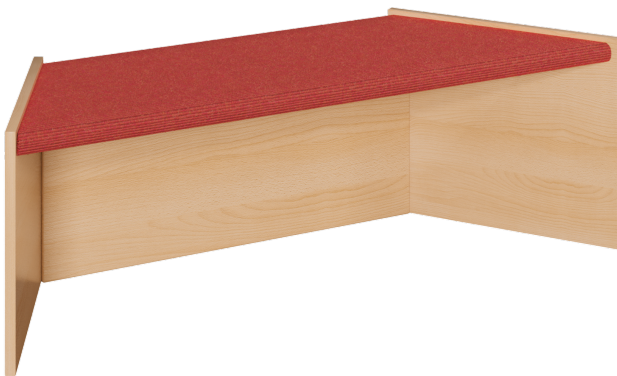

125 008 00

PRODUKTDATENBLATT
WWW.MOEBELWERK-NIESKY.DE

SPIELPODEST "TRAPEZ", STAPELBAR, MIT TEPPICHBELAG

B/H/T: 125/78X30X40 CM, PODEST ALS STABILE MULTIPLEXKONSTRUKTION, "TRAPEZ KLEIN", STAPELBAR

PRODUKTBESCHREIBUNG

Ein stapelbares Trapezpodest mit weicher Tretford®-Teppichoberfläche ist die Voraussetzung für viele Einsatzzwecke! Wenn ein Podest "Kreis" als 6-Eck gestellt werden soll, läßt sich das mit 6 Podesten problemlos erledigen. Egal, ob geklettert oder balanciert wird, ob Steigen angesagt ist oder ein Bühne zu gestalten ist, das Trapezpodest ist ein wichtiges Element hierfür. Ebenso ist die Gestaltung von Lese- und Spielecken mühelos möglich. Die gerundeten Kanten der Multiplexkonstruktion und besonders die großen Kantenradien der sehr stabilen Teppichplatte reduzieren das Verletzungsrisiko auf ein minimale Wahrscheinlichkeit. Durch seitlich angeordnete funktionelle Grifflöcher kann das Podest mühelos gestapelt, umgebaut, gehoben, verschoben oder zum Schluß weggeräumt werden. Das Multiplexmaterial besteht aus heller freundlicher Birke, die wir für einen langen Einsatz mehrfach transparent lackiert haben. Für die Planung der Bühne oder Einordnung in eine Podestlandschaft stehen 2 verschiedene Höhen des Trapezpodestes zur Verfügung. Natürlich ist die Teppichfarbe wählbar, bitte bei der Bestellung angeben! Spielpodest "Trapez klein", stapelbar, Maße B/H/T: 125/78x30x40 cm

EIGENSCHAFTEN

- stabile Bauweise aus Multiplex
- trapezförmige Grundfläche
- verschiedene Höhen
- ineinander stapelbar
- beanspruchungs- und widerstandsfähige Teppichoberfläche
- große Radien an der Podestplatte
- freundliches helles Birke-Dekor
- gerundete Bauteilkanten, keine scharfen Ecken
- funktionelle Durchbruchgriffe