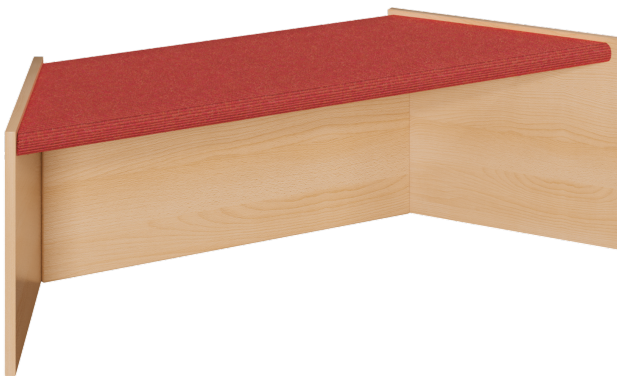

## SPIELPODEST "TRAPEZ", STAPELBAR, MIT TEPPICHBELAG

B/H/T: 125/78X30X40 CM, PODEST ALS STABILE MULTIPLEXKONSTRUKTION, "TRAPEZ KLEIN", STAPELBAR

### PRODUKTBESCHREIBUNG

Ein stapelbares Trapezpodest mit weicher Tretford®-Teppichoberfläche ist die Voraussetzung für viele Einsatzzwecke! Wenn ein Podest "kreis" als 6-Eck gestellt werden soll, läßt sich das mit 6 Podesten problemlos erledigen. Egal, ob geklettert oder balanciert wird, ob Steigen angesagt ist oder ein Bühne zu gestalten ist, das Trapezpodest ist ein wichtiges Element hierfür. Ebenso ist die Gestaltung von Lese- und Spielecken mühelos möglich. Die gerundeten Kanten der Multiplexkonstruktion und besonders die großen Kantenradien der sehr stabilen Teppichplatte reduzieren das Verletzungsrisiko auf ein minimale Wahrscheinlichkeit. Durch seitlich angeordnete funktionelle Grifflöcher kann das Podest mühelos gestapelt, umgebaut, gehoben, verschoben oder zum Schluß weggeräumt werden. Das Multiplexmaterial besteht aus heller freundlicher Birke, die wir für einen langen Einsatz mehrfach transparent lackiert haben. Für die Planung der Bühne oder Einordnung in eine Podestlandschaft stehen 2 verschiedene Höhen des Trapezpodestes zur Verfügung. Natürlich ist die Teppichfarbe wählbar, bitte bei der Bestellung angeben! Spielpodest "Trapez klein", stapelbar, Maße B/H/T: 125/78x30x40 cm

### EIGENSCHAFTEN

- stabile Bauweise aus Multiplex
- trapezförmige Grundfläche
- verschiedene Höhen
- ineinander stapelbar
- beanspruchungs- und widerstandsfähige Teppichoberfläche
- große Radien an der Podestplatte
- freundliches helles Birke-Dekor
- gerundete Bauteilkanten, keine scharfen Ecken
- funktionelle Durchbruchgriffe

### Zubehör

Freistehend

Artikelnummer	125 008 00	
Breite	1250 mm	49.2"
Höhe	300 mm	11.8"
	300 mm	11.8"
Sitzbreite	1100 mm	43.3"
Sitztiefe	400 mm	15.7"
Montageart	Freistehend	
Einsatzbereich	Krippe, Kindergarten, Grundschule	
Material	Holz, Sperrholz/Multiplex, Teppich	
Form	Trapezförmig	