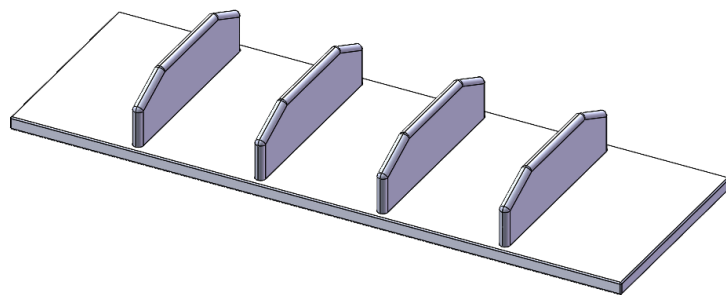

ABLAGEPLATTE MIT FACHEINTEILUNG FÜR GARDEROBENBANK

B/H/T: 72X11X31 CM, SCHUHABLAGE MIT UNTERTEILUNGEN FÜR 80ER GARDEROBENBÄNKE MIT 4 SITZPLÄTZEN

PRODUKTBESCHREIBUNG

"Der freie Raum unter der Garderobenbank soll funktionell genutzt werden!? - ...und jedes Kind sieht seinen Platz - und darunter vielleicht sein Schuhwerk?!"

Unsere Schuhablagen aus Melaminplatte und Unterteilungen sind eine der Möglichkeiten, um an Garderobenbänken den verfügbaren Raum unter der Sitzfläche vorteilhaft und strukturiert zu nutzen. Die Schuhe können dort einfach zum Trocknen aufgestellt werden. Die trennenden Unterteilungen bestehen aus Massivholz und werden entsprechend der Platzanzahl montiert. Die Tiefenmaße passen zu unseren Garderobenbänken, die Breite ist von der zu ergänzenden Bankgröße abhängig und muss vor der Bestellung geprüft werden. (als Interims-Darstellung) für Garderobebreite 80 cm (Abbildung ggf. ähnlich wegen abweichender Platzanzahl), für Bank mit 4 Plätzen

Zubehör

EIGENSCHAFTEN

- Schuhrast für Garderobenbank mit Unterteilungen
- Schuhablage aus massiver Melaminplatte
- Gestellrahmenteile und Unterteilungen aus Massivholz
- Verschiedene Breiten wählbar
- Passend zu verschiedenen Bankhöhen

Artikelnummer	117 001 F	
Breite	720 mm	28.3"
Höhe	110 mm	4.3"
Einsatzbereich	Krippe, Kindergarten, Grundschule	
Material	Holz, Melaminplatte	