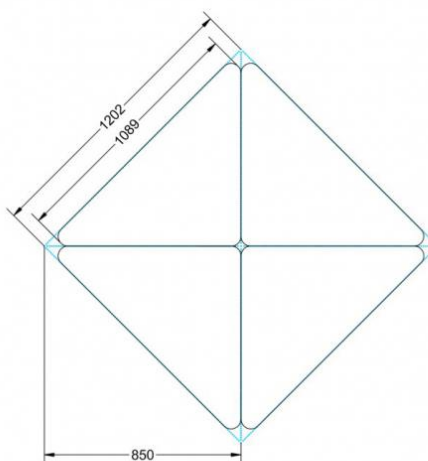

PYTHAGORAS DREIECKTISCH FAHRBAR MIT MELAMIN TISCHPLATTE

MASSE WÄHLBAR

PRODUKTBESCHREIBUNG

Dieser Dreieckstisch ist in den drei Größen und allen DIN- Tischhöhen erhältlich. Die Pythagoras Dreieckstische sind mit einer Rolle (feststellbar) mobil und stapelbar. Sie sind mit Stapelschutz und Kunststoffgleitern ausgestattet. Das Gestell besteht aus Rundstahlrohr (40/2 mm), umlaufend fest verschweißte Zarge, epoxydharzpulverbeschichtet.

Sie können die Tische in jeder DIN Tischhöhe oder auch in der Standardhöhe 72 cm bestellen.

Zubehör

EIGENSCHAFTEN

- fahrbar mit 1 Rolle, feststellbar
- Stapelschutz

Fahrbar

Artikelnummer	PMF-M
Montageart	Fahrbar
Einsatzbereich	Grundschule, Weiterführende Schule
Material	Melaminplatte, Stahl
Form	1er, Dreieckig

TYP "M"

TYP "L"

TYP "XL"