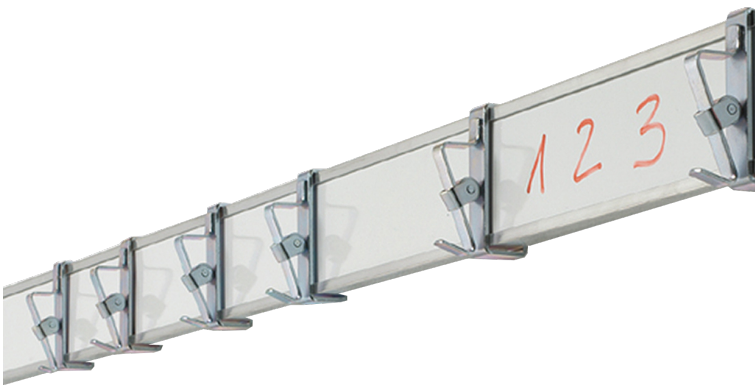

BILDERKLEMMLEISTE STAHL WEISS

BILDERLEISTE 100 CM MIT 3 PAPIERKLEMMEN PRO METER, OBERFLÄCHE IN STAHL WEISS, MAGNETHAFTEND

PRODUKTBESCHREIBUNG

Bilderklemmleiste mit weißer Stahloberfläche, zum zusätzlichen Anheften von Informationen mittels Kraftmagneten und Beschriftungsmöglichkeit mit trocken abwischbaren Whiteboardmarkern. Verfügbare Beschriftungsfläche 45 mm.

3 Rollklemmen mit integriertem Galeriehaken sind je lfd. Meter im Lieferumfang enthalten, sowie die entsprechende Anzahl von Schrauben und Dübeln, sehr einfache Montage.

Einzellängen bis 200 cm können per Paketdienst verschickt werden. Lieferzeit ca. 1 Woche. Längen ab 200 cm werden mit dem LKW geliefert.

Zubehör

EIGENSCHAFTEN

- 3 verschiebbare Papierklemmen pro Meter
- Grundfläche Stahl weiss, magnethaftend und mit trocken abwischbaren Stiften beschreibbar
- Standardlänge 100 cm od. 200 cm
- Auf Wunsch auch Zuschnitte bis 250 cm lieferbar

Wandmontiert

Artikelnummer	AK 4	
Länge	1000 mm	39,4"
Höhe	50 mm	2"
Tiefe	25 mm	1"
Gewicht	0,9 kg	1,9 lbs
Montageart	Wandmontiert	
Einsatzbereich	Grundschule, Weiterführende Schule, Büro und Objekt	
Material	Aluminium, Sperrholz/Multiplex, Stahl	