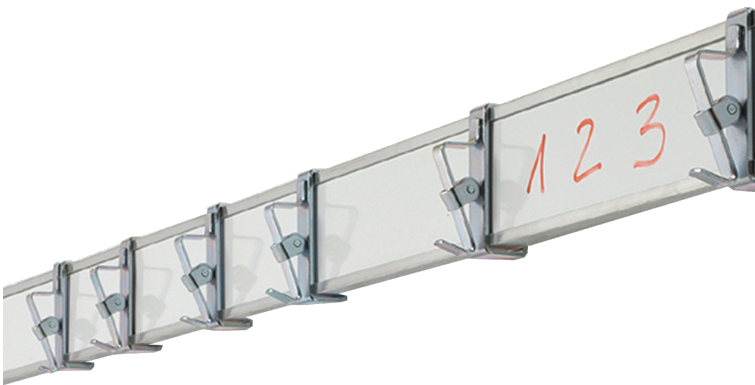

BILDERKLEMMLEISTE STAHL WEISS

BILDERLEISTE 100 CM MIT 3 PAPIERKLEMMEN PRO METER, OBERFLÄCHE IN STAHL WEISS, MAGNETHAFTEND

PRODUKTBESCHREIBUNG

Bilderklemmleiste mit weißer Stahloberfläche, zum zusätzlichen Anheften von Informationen mittels Kraftmagneten und Beschriftungsmöglichkeit mit trocken abwischbaren Whiteboardmarkern. Verfügbare Beschriftungsfläche 45 mm.

3 Rollklemmen mit integriertem Galeriehaken sind je lfd. Meter im Lieferumfang enthalten, sowie die entsprechende Anzahl von Schrauben und Dübeln, sehr einfache Montage.

Zubehör

EIGENSCHAFTEN

- 3 verschiebbare Papierklemmen pro Meter
- Grundfläche Stahl weiss, magnethaftend und mit trocken abwischbaren Stiften beschreibbar
- Standardlänge 100 cm od. 200 cm

Wandmontiert

Artikelnummer	AK 4	
Länge	1000 mm	39.4"
Höhe	55 mm	2.2"
Gewicht	0,9 kg	1.9 lbs
Montageart	Wandmontiert	
Einsatzbereich	Kindergarten, Grundschule, Weiterführende Schule, Büro und Objekt, Konferenzraum	
Eigenschaften	beschreibbar, magnethaftend, trocken abwischbar	
Material	Aluminium, Stahlemaille	