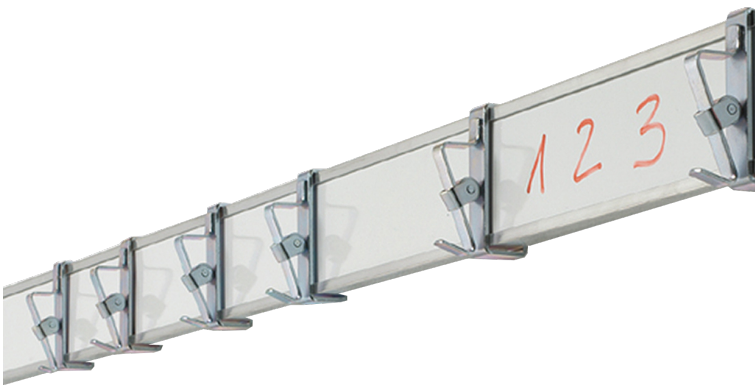

## BILDERKLEMMLEISTE STAHL WEISS

BILDERLEISTE 100 CM MIT 3 PAPIERKLEMMEN PRO METER, OBERFLÄCHE IN STAHL WEISS, MAGNETHAFTEND

### PRODUKTBE SCHREIBUNG

Bilderklemmleiste mit weißer Stahloberfläche, zum zusätzlichen Anheften von Informationen mittels Kraftmagneten und Beschriftungsmöglichkeit mit trocken abwischbaren Whiteboardmarkern. Verfügbare Beschriftungsfläche 45 mm.

3 Rollklemmen mit integriertem Galeriehaken sind je lfd. Meter im Lieferumfang enthalten, sowie die entsprechende Anzahl von Schrauben und Dübeln, sehr einfache Montage.

Einzellängen bis 200 cm können per Paketdienst verschickt werden. Lieferzeit ca. 1 Woche. Längen ab 200 cm werden mit dem LKW geliefert.

### EIGENSCHAFTEN

- 3 verschiebbare Papierklemmen pro Meter
- Grundfläche Stahl weiss, magnethaftend und mit trocken abwischbaren Stiften beschreibbar
- Standardlänge 100 cm od. 200 cm
- Auf Wunsch auch Zuschnitte bis 250 cm lieferbar