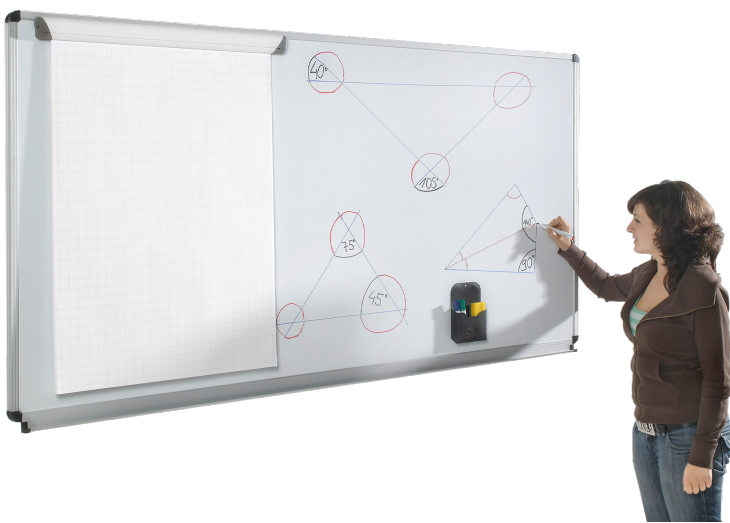

WHITEBOARD AUS PREMIUM STAHEMAILLE, SERIE E, WEISS

TAFELFLÄCHE: B/H: 180X100 CM

PRODUKTBECHREIBUNG

Unser Whiteboard mit Stahlemailleoberfläche ist perfekt für den Unterricht oder Präsentationen geeignet. Es ist schraublos, wasserdicht und in Alu-Top-Profilen eingefaßt. Sie ist mit Whiteboardmarkern beschreibbar.

Die Schreibfläche besteht aus Stahlemaille, ist trocken sowie nass abwischbar und das Aluminiumprofil ist für die Aufnahme von Bilderklemmen vorbereitet. Alle Ecken und Kanten sind abgerundet, graue Sicherheitskappen aus PVC-freiem Kunststoff sind an den Ecken montiert. Außerdem ist das Whiteboard magnethaftend und deswegen optimal um verschiedene Magnete darauf anzubringen.

Die Tafel ist in vielen verschiedenen Größen erhältlich.

Zubehör

Zeichenlineal dm + cm Teilung, Profi Linie

EIGENSCHAFTEN

- Premium Stahlemaille
- in Alu-Top-Profilen eingefaßt
- mit Whiteboardmarkern beschreibbar
- magnethaftend
- Ecken und Kanten abgerundet