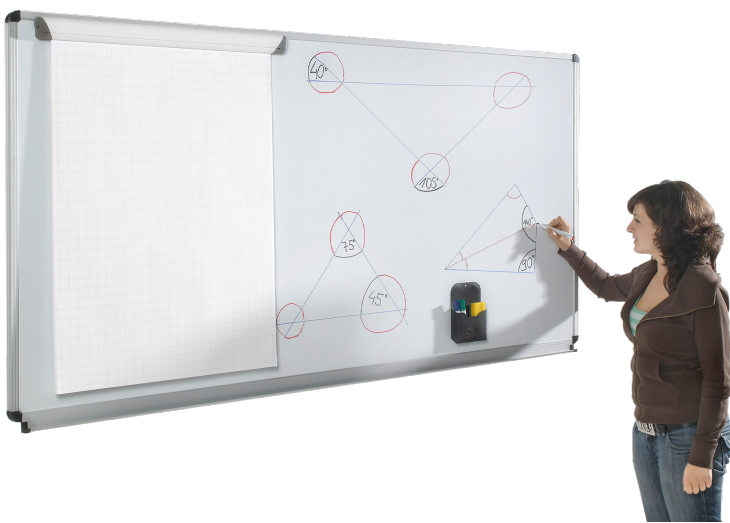

WHITEBOARD AUS PREMIUM STAHEMAILLE, SERIE E, WEISS

TAFELFLÄCHE: B/H: 180X100 CM

PRODUKTBESCHREIBUNG

Unser Whiteboard mit Stahlemailleoberfläche ist perfekt für den Unterricht oder Präsentationen geeignet. Es ist schraublos, wasserdicht und in Alu-Top-Profilen eingefaßt. Sie ist mit Whiteboardmarkern beschreibbar.

Die Schreibfläche besteht aus Stahlemaille, ist trocken sowie nass abwischbar und das Aluminiumprofil ist für die Aufnahme von Bilderklemmen vorbereitet. Alle Ecken und Kanten sind abgerundet, graue Sicherheitskappen aus PVC-freiem Kunststoff sind an den Ecken montiert. Außerdem ist das Whiteboard magnethaftend und deswegen optimal um verschiedene Magnete darauf anzubringen.

Die Tafel ist in vielen verschiedenen Größen erhältlich.

Zubehör

Zeichenlineal dm + cm Teilung, Profi Linie

EIGENSCHAFTEN

- Premium Stahlemaille
- in Alu-Top-Profilen eingefaßt
- mit Whiteboardmarkern beschreibbar
- magnethaftend
- Ecken und Kanten abgerundet