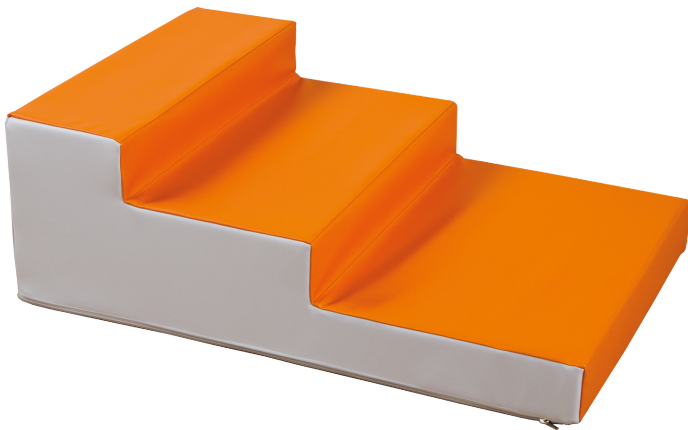

KLE-TREV2

PRODUKTDATENBLATT
WWW.MOEBELWERK-NIESKY.DE

KUNSTLEDERELEMENT

TREPPE, B/H/T: 90X30X60 CM

PRODUKTBESCHREIBUNG

Die vielseitige Kunstleder-Treppe KLE-TREV2 mit Schaumstoff-Kern
Maße B/H/T: 90x30x60 cm

Mit diesem innovativen Element können Kinder spielerisch balancieren, klettern und flexible Landschaften gestalten. Die hochwertige Kunstleder-Oberfläche sorgt für ein angenehmes und sicheres Spielerlebnis. Die KLE-TREV2 ist nicht nur ein funktionales Spielgerät, sondern auch ein ästhetisches Highlight, das die Kreativität und Motorik der Kinder fördert. Setzen Sie auf Qualität und Spaß mit der Kunstleder-Treppe KLE-TREV2 und schaffen Sie eine inspirierende Umgebung für die Kleinen. Kombinierbar mit anderen Kunstlederelementen für kreative Gestaltung.

Zubehör

EIGENSCHAFTEN

- 2-farbige Gestaltung möglich
- leicht abwischbar

Artikelnummer	KLE-TREV2	
Breite	900 mm	35.4"
Höhe	300 mm	11.8"
Gewicht	32 kg	70.5 lbs
Einsatzbereich	Krippe, Kindergarten, Grundschule	
Material	Kunstleder, Schaumstoff	